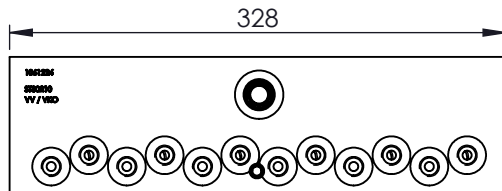

Liitäntäkuvio CETOP 3
Liitännät sivuilla
Rinnakkaiskytkentä

Tuote nro	Materiaali	Massa
1061224	Al 7075-T6	6,0 kg