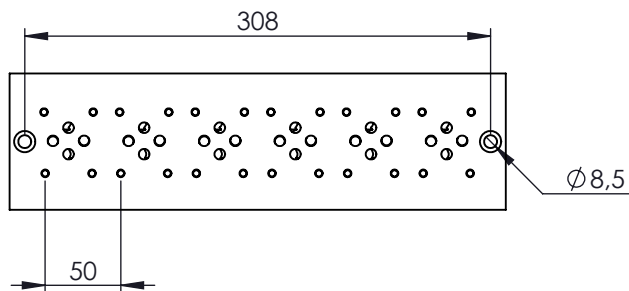

Liitäntäkuvio CETOP 3
Liitännät sivuilla
Rinnakkaiskytkentä

Tuote nro	Materiaali	Massa
1061224	Al 7075-T6	6,0 kg