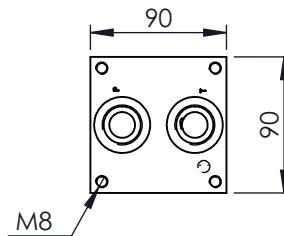

Liitäntäkuvio CETOP 3
Liitännät sivuilla
Rinnakkaiskytkentä

Tuote nro	Materiaali	Massa
1061224	Al 7075-T6	6,0 kg