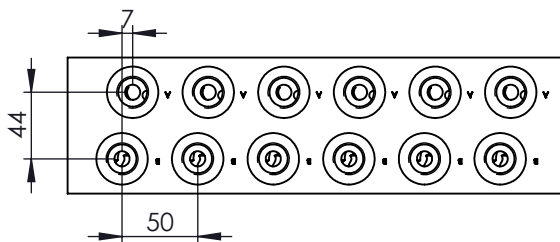

Liitäntäkuvio CETOP 3
Liitännät sivuilla
Rinnakkaiskytkentä

Tuote nro	Materiaali	Massa
1061224	Al 7075-T6	6,0 kg