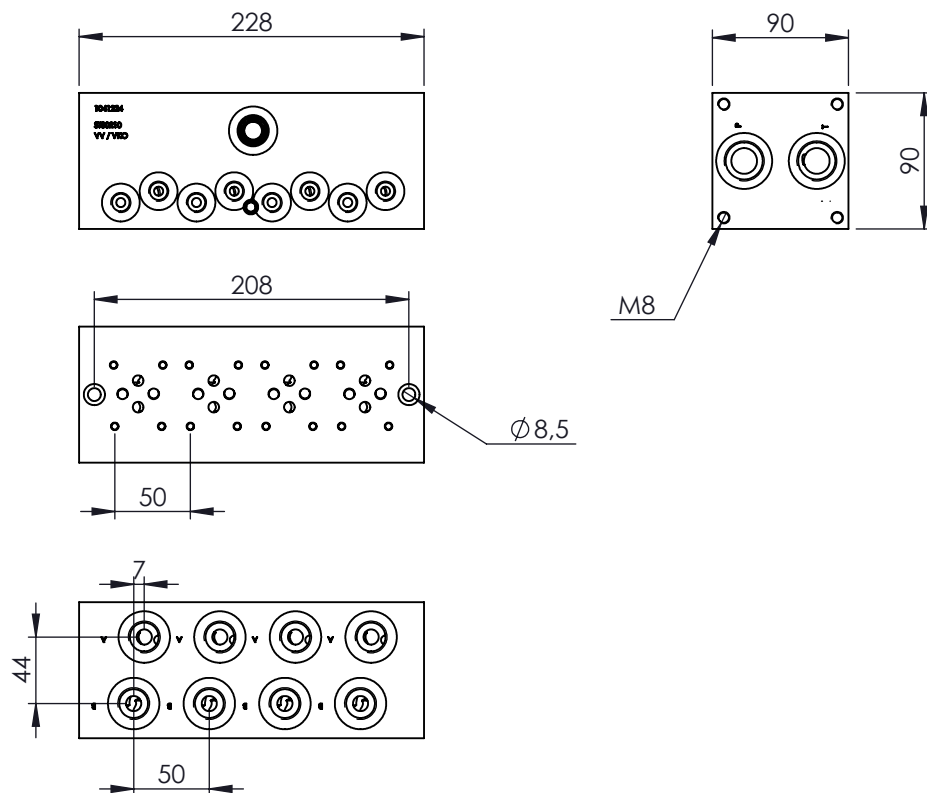

Liitântäkuvio CETOP 3
 Liitännät sivuilla
 Rinnakkaiskytkentä

Tuote nro	Materiaali	Massa
1041224	Al 7075-T6	5.99 kg