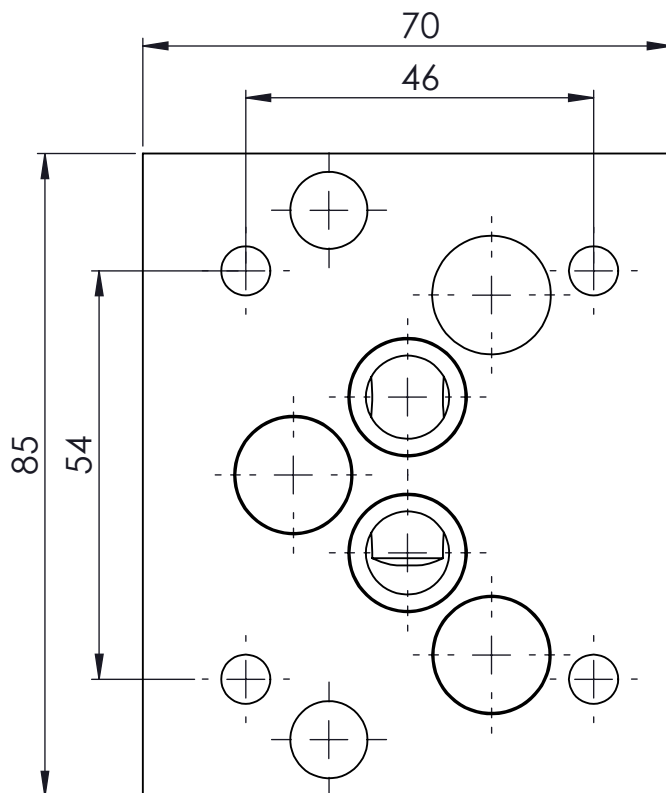

Ei ulkoisia liitäntöjä
Liitäntäkuvio CETOP 5

Tuotenumero	Materiaali	Paino (kg)
1011315	Fe	1.08