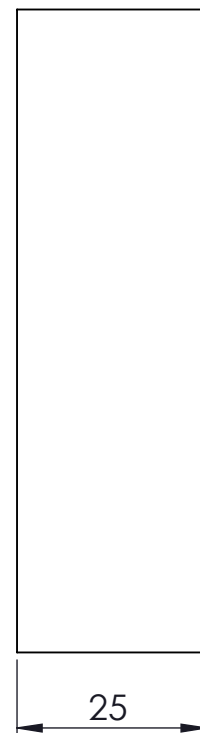

Ei ulkoisia liitäntöjä
Liitäntäkuvio CETOP 5

Tuotenumero	Materiaali	Paino (kg)
1011315	Fe	1.08