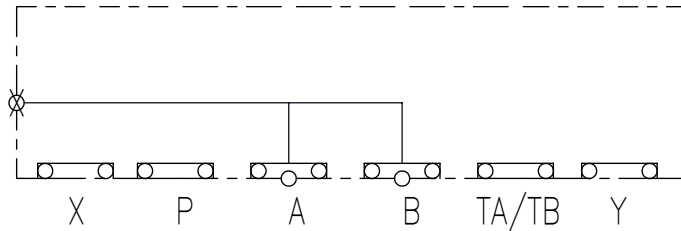

Ei ulkoisia liitäntöjä
Liitäntäkuvio CETOP 5

Tuotenumero	Materiaali	Paino (kg)
1011315	Fe	1.08