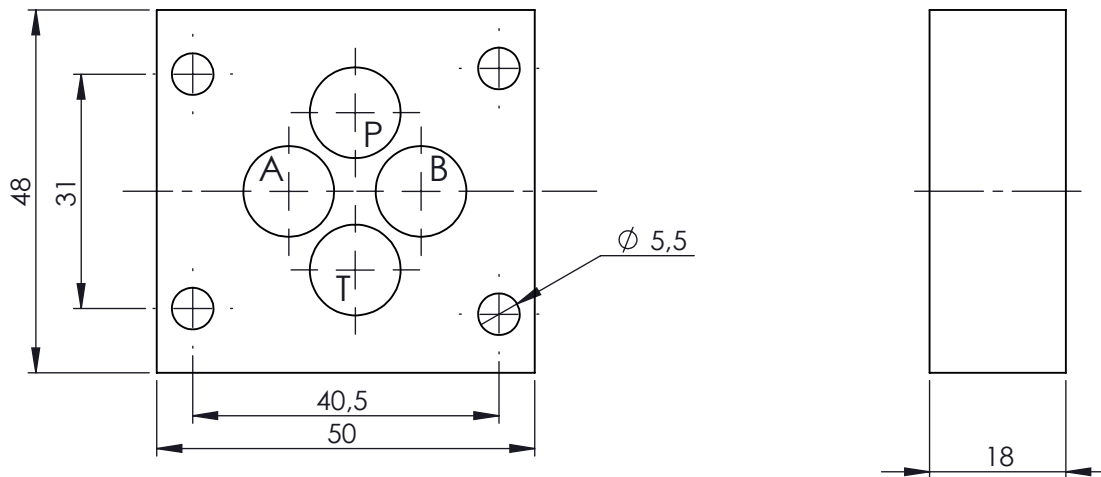

PEITELEVY NS 06 YKSITTÄISASENNUKSEEN

Ei ulkoisia liitäntöjä
Liitäntäkuvio CETOP 3

Pintakäsittely:

Teräs / BlackNite

Alumiini / pinnoittamaton

Tuotenumero	Kuvaus	Massa (kg)
1011105	Peitelevy NS 6 Fe	0.32
1011103	Peitelevy NS 6 AL	0.11