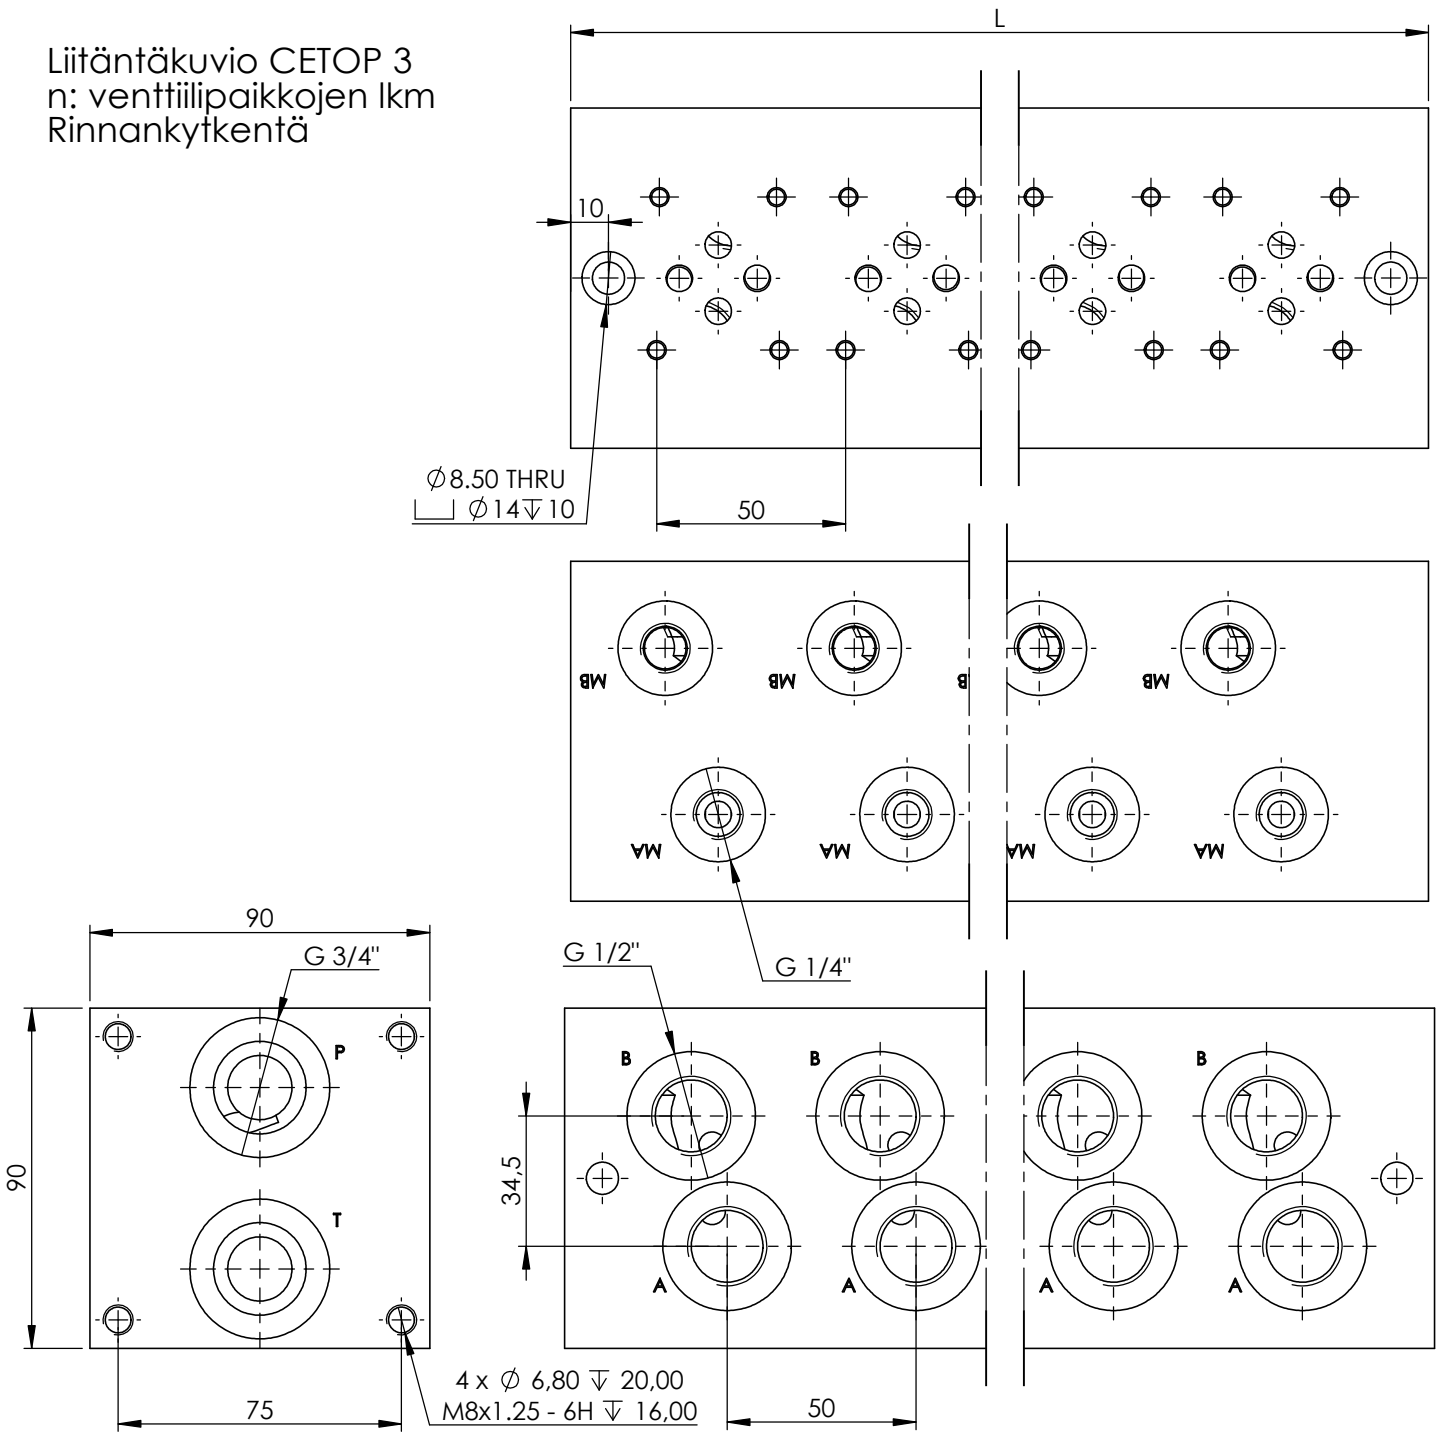

Liitântäkuvio CETOP 3  
 n: venttiilipaikkojen lkm  
 Rinnankytkentä

Tuote nro	L	n	Mater
1010122	78	1	Fe
1020122	128	2	Fe
1030122	178	3	Fe
1040122	228	4	Fe
1050122	278	5	Fe
1060122	328	6	Fe

Tuote nro	L	n	Mater
1010222	78	1	Al
1020222	128	2	Al
1030222	178	3	Al
1040222	228	4	Al
1050222	278	5	Al
1060222	328	6	Al