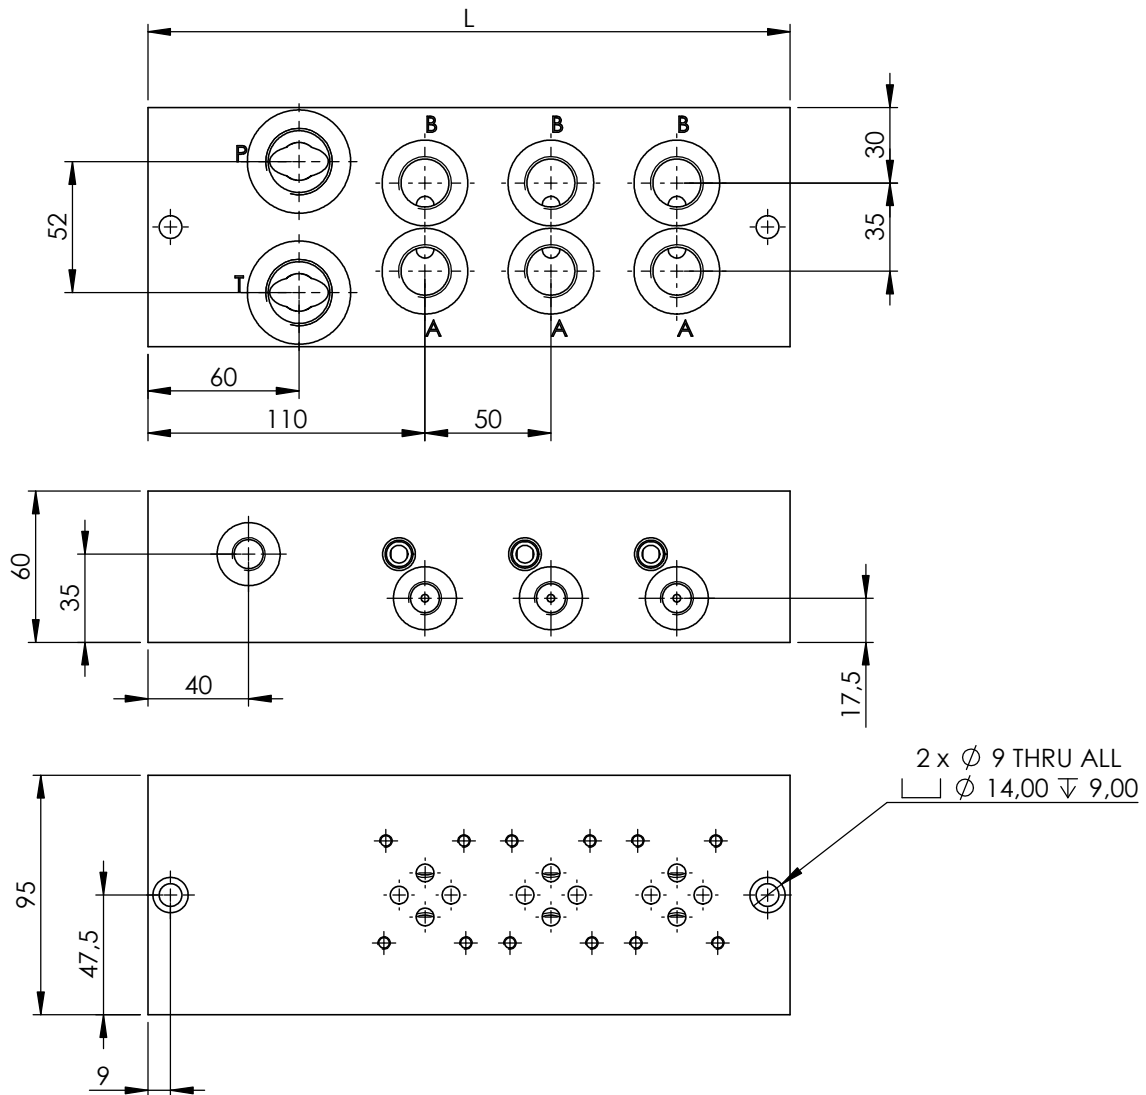

Liitäntäkuvio CETOP 3  
 n: venttiilipaikkojen lkm  
 Rinnankytkentä

Tuote nro	A	B	P	T	MP	L	n	Mater
1021405	1/2"	1/2"	3/4"	3/4"	1/4"	205	2	Fe
1031405	1/2"	1/2"	3/4"	3/4"	1/4"	255	3	Fe
1041405	1/2"	1/2"	3/4"	3/4"	1/4"	305	4	Fe
1051405	1/2"	1/2"	3/4"	3/4"	1/4"	355	5	Fe
1061405	1/2"	1/2"	3/4"	3/4"	1/4"	405	6	Fe
1071405	1/2"	1/2"	3/4"	3/4"	1/4"	455	7	Fe
1081405	1/2"	1/2"	3/4"	3/4"	1/4"	505	8	Fe
1091405	1/2"	1/2"	3/4"	3/4"	1/4"	555	9	Fe