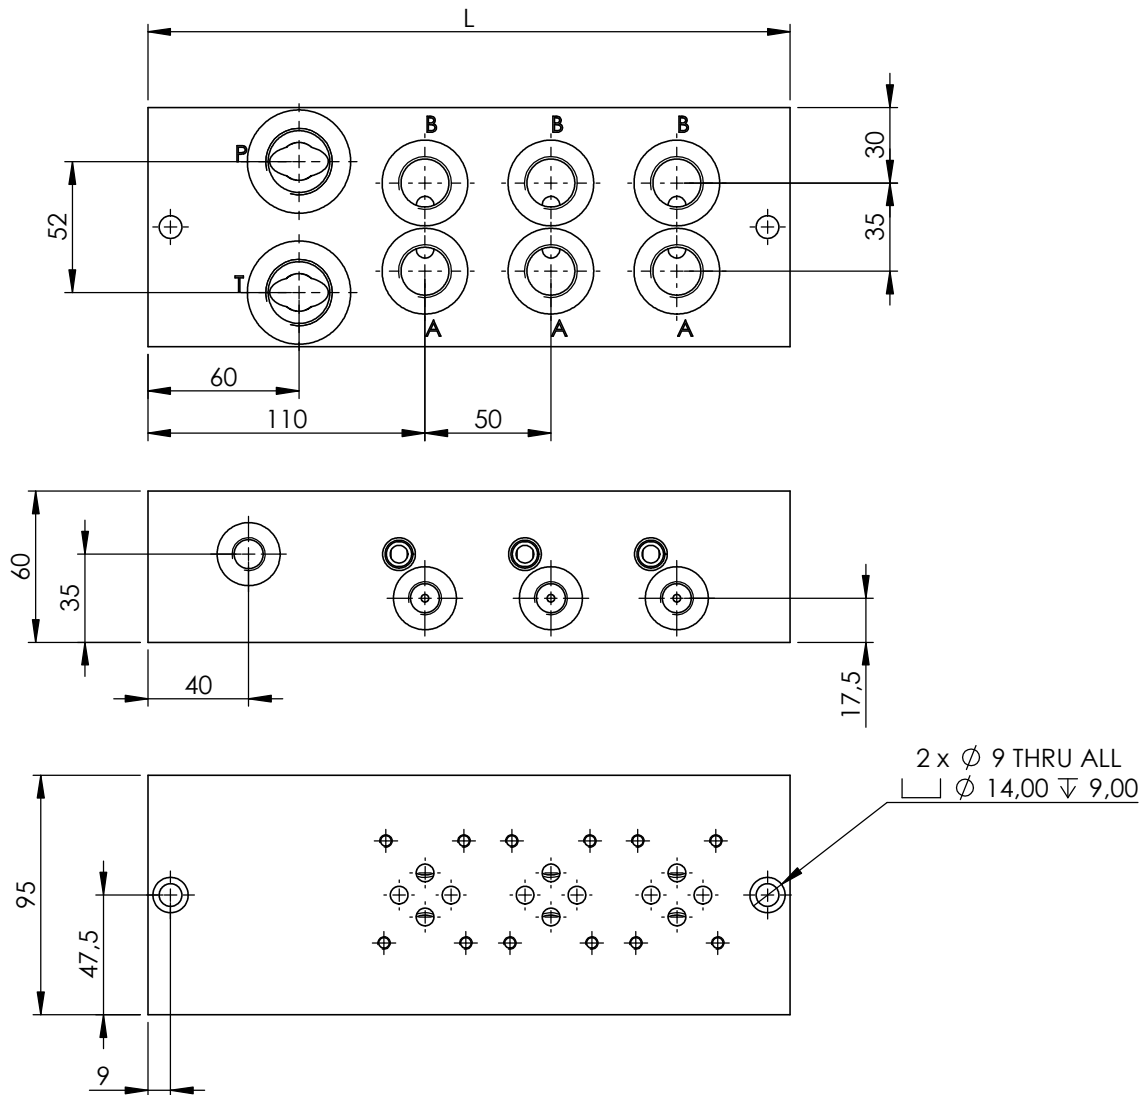

Liitäntäkuvio CETOP 3
 n: venttiilipaikkojen lkm
 Rinnankytkentä

Tuote nro	A	B	P	T	MP	L	n	Mater
1021405	1/2"	1/2"	3/4"	3/4"	1/4"	205	2	Fe
1031405	1/2"	1/2"	3/4"	3/4"	1/4"	255	3	Fe
1041405	1/2"	1/2"	3/4"	3/4"	1/4"	305	4	Fe
1051405	1/2"	1/2"	3/4"	3/4"	1/4"	355	5	Fe
1061405	1/2"	1/2"	3/4"	3/4"	1/4"	405	6	Fe
1071405	1/2"	1/2"	3/4"	3/4"	1/4"	455	7	Fe
1081405	1/2"	1/2"	3/4"	3/4"	1/4"	505	8	Fe
1091405	1/2"	1/2"	3/4"	3/4"	1/4"	555	9	Fe