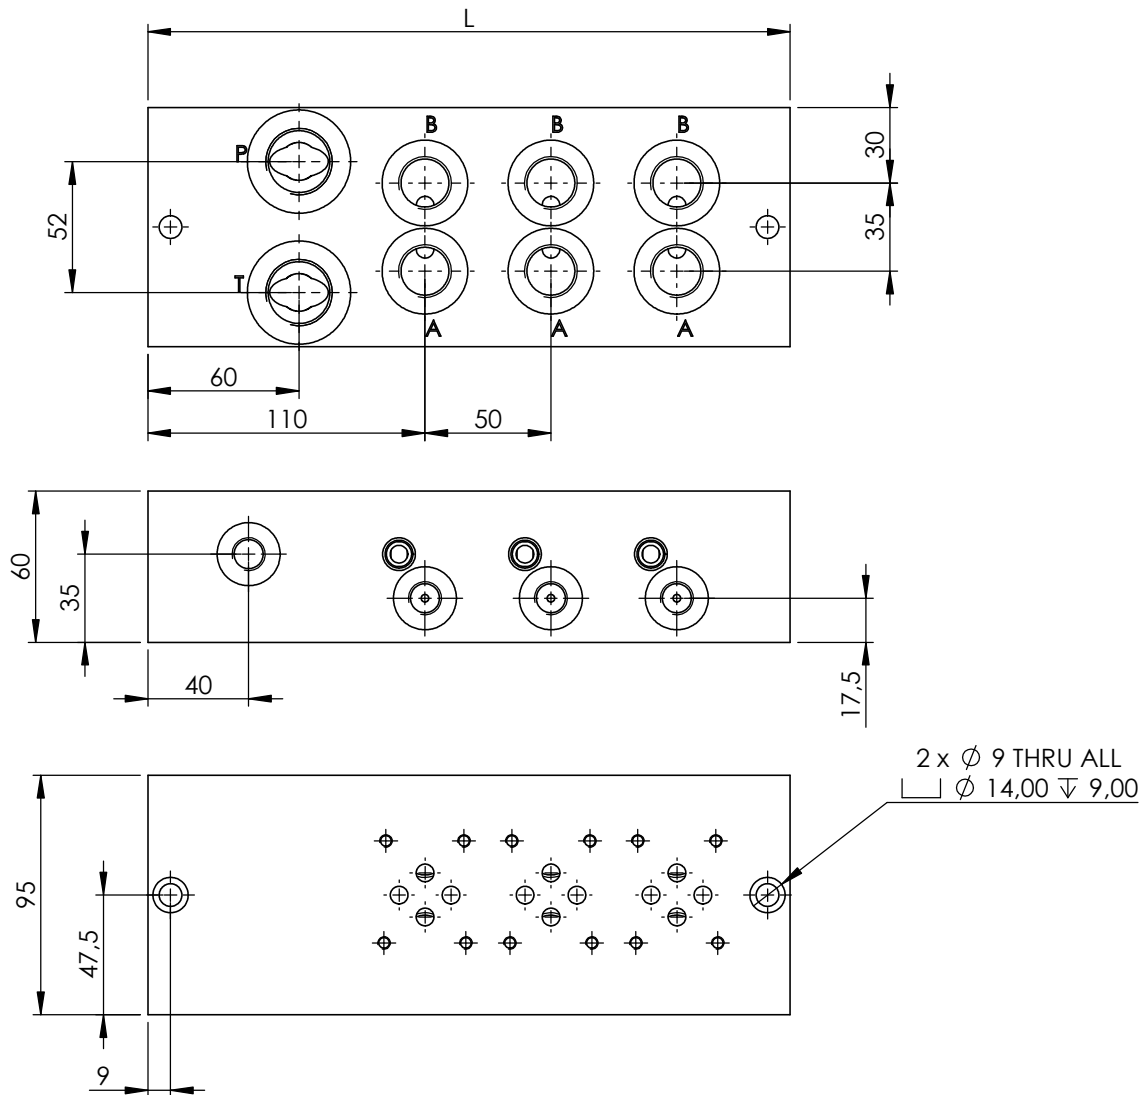

Liitäntäkuvio CETOP 3  
 n: venttiilipaikkojen lkm  
 Rinnankytkentä

Tuote nro	A	B	P	T	MP	L	n	Mater
1021405	1/2"	1/2"	3/4"	3/4"	1/4"	205	2	Fe
1031405	1/2"	1/2"	3/4"	3/4"	1/4"	255	3	Fe
1041405	1/2"	1/2"	3/4"	3/4"	1/4"	305	4	Fe
1051405	1/2"	1/2"	3/4"	3/4"	1/4"	355	5	Fe
1061405	1/2"	1/2"	3/4"	3/4"	1/4"	405	6	Fe
1071405	1/2"	1/2"	3/4"	3/4"	1/4"	455	7	Fe
1081405	1/2"	1/2"	3/4"	3/4"	1/4"	505	8	Fe
1091405	1/2"	1/2"	3/4"	3/4"	1/4"	555	9	Fe