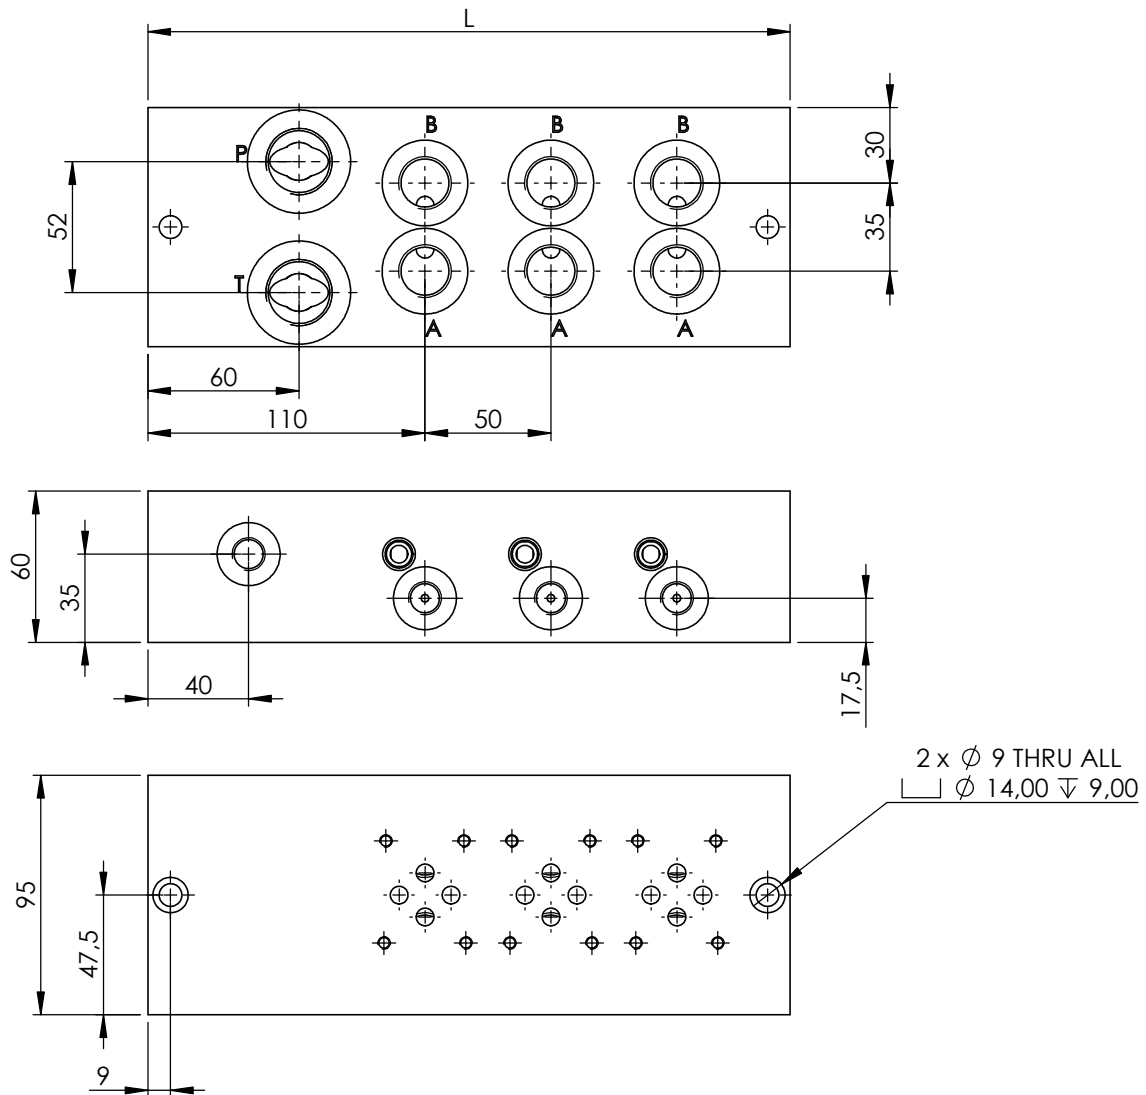

Liitäntäkuvio CETOP 3
 n: venttiilipaikkojen lkm
 Rinnankytkentä

Tuote nro	A	B	P	T	MP	L	n	Mater
1021405	1/2"	1/2"	3/4"	3/4"	1/4"	205	2	Fe
1031405	1/2"	1/2"	3/4"	3/4"	1/4"	255	3	Fe
1041405	1/2"	1/2"	3/4"	3/4"	1/4"	305	4	Fe
1051405	1/2"	1/2"	3/4"	3/4"	1/4"	355	5	Fe
1061405	1/2"	1/2"	3/4"	3/4"	1/4"	405	6	Fe
1071405	1/2"	1/2"	3/4"	3/4"	1/4"	455	7	Fe
1081405	1/2"	1/2"	3/4"	3/4"	1/4"	505	8	Fe
1091405	1/2"	1/2"	3/4"	3/4"	1/4"	555	9	Fe