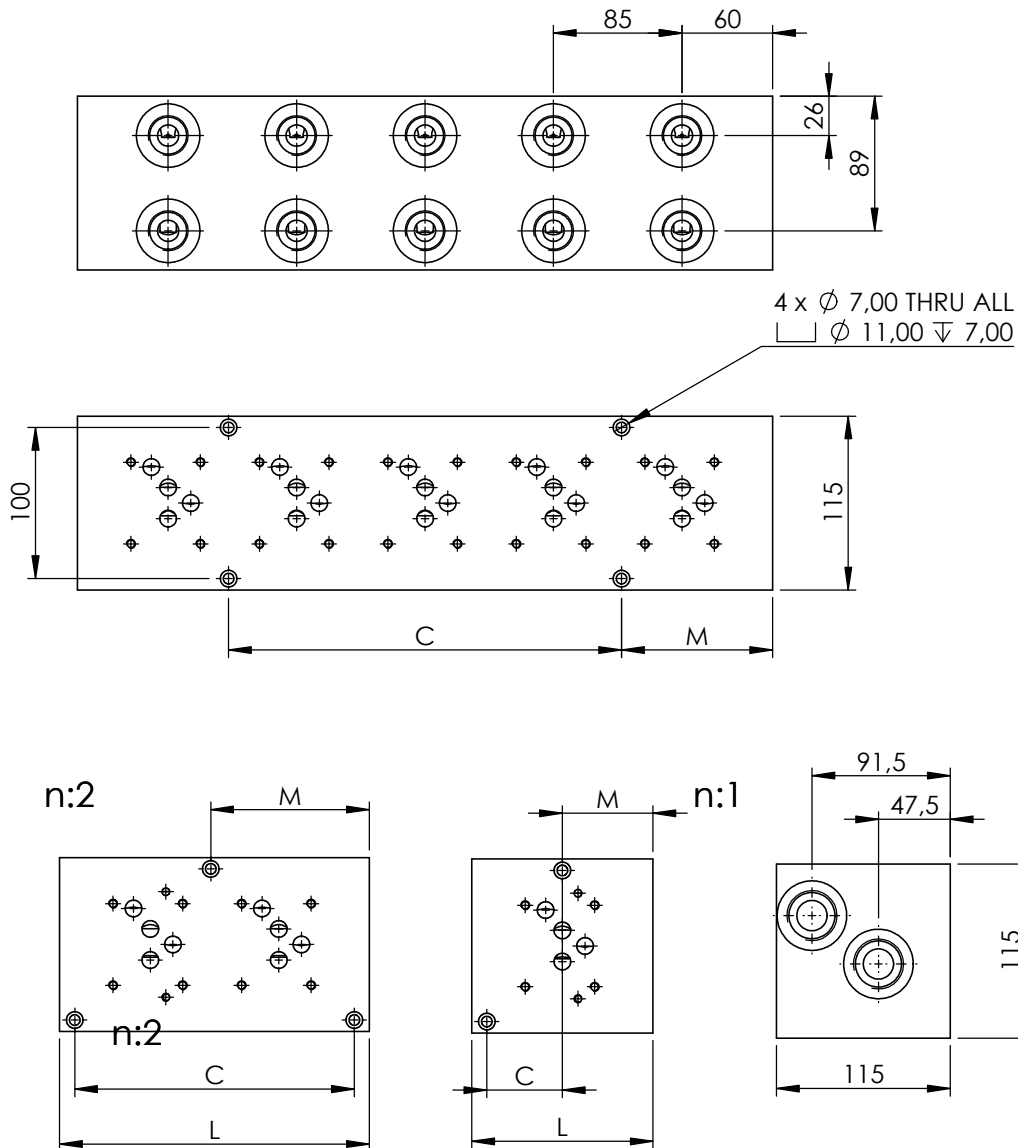

Liitäntäkuvio CETOP 3
 n: venttiilipaikkojen lkm
 Rinnankytkentä

Tuote nro	A	B	P	T	L	C	M	n	Mater	Paino (kg)
1011305	3/4"	3/4"	1"	1"	120	50	60	1	Fe	11
1021302	3/4"	3/4"	1"	1"	205	185	105	2	Fe	19
1031302	3/4"	3/4"	1"	1"	290	90	100	3	Fe	27
1041302	3/4"	3/4"	1"	1"	375	175	100	4	Fe	35
1051302	3/4"	3/4"	1"	1"	460	260	100	5	Fe	43
1061302	3/4"	3/4"	1"	1"	545	345	100	6	Fe	51