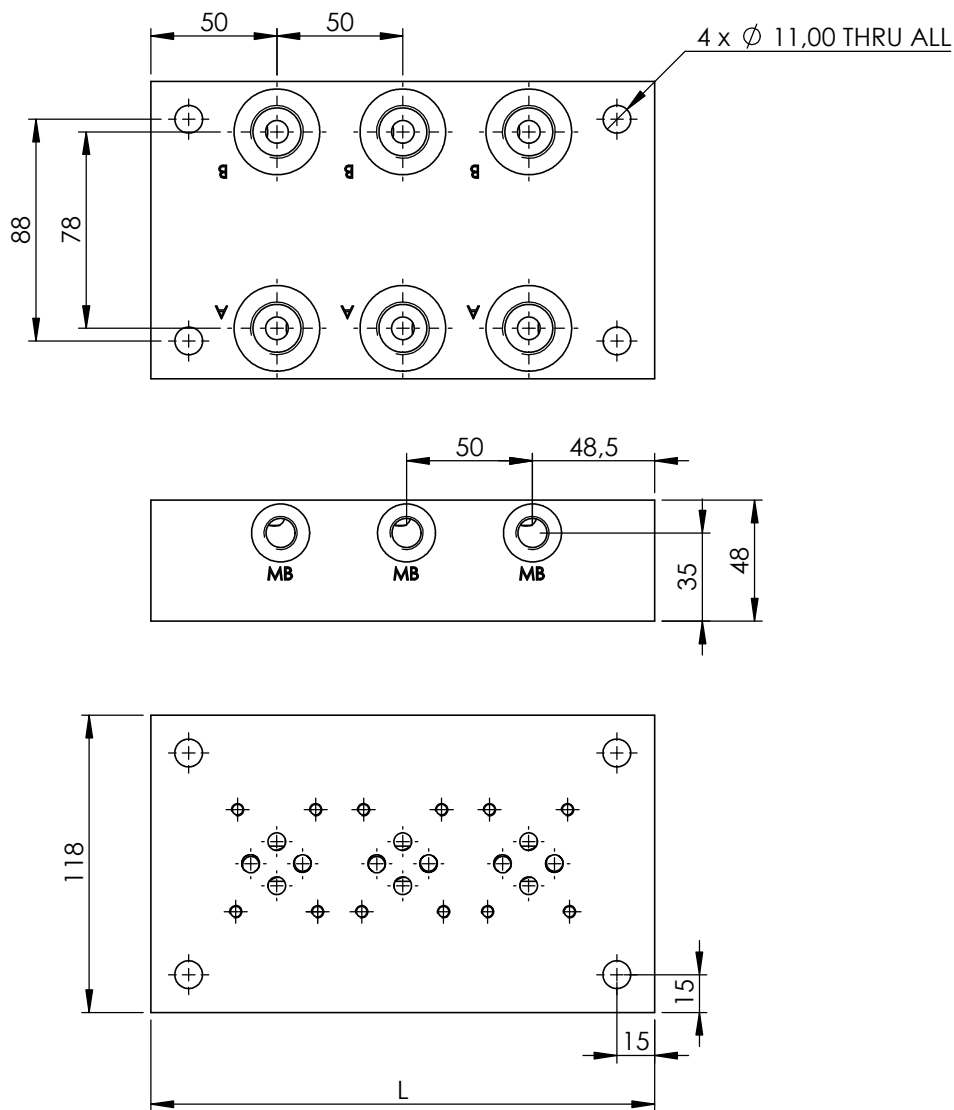

Liitäntäkuvio CETOP 3
 n: venttiilipaikkojen lkm
 Rinnankytkentä

Tuote nro	A	B	P	T	L	n	Mater	Paino (kg)
1020103	3/8"	3/8"	1/2"	1/2"	150	2	Fe	5,7
1020104	1/2"	1/2"	1/2"	1/2"	150	2	Fe	5,5
1030103	3/8"	3/8"	1/2"	1/2"	200	3	Fe	7,6
1030104	1/2"	1/2"	1/2"	1/2"	200	3	Fe	7,4
1040103	3/8"	3/8"	1/2"	1/2"	250	4	Fe	9,5
1040104	1/2"	1/2"	1/2"	1/2"	250	4	Fe	9,2
1050103	3/8"	3/8"	1/2"	1/2"	300	5	Fe	11,3
1050104	1/2"	1/2"	1/2"	1/2"	300	5	Fe	11,0
1060103	3/8"	3/8"	1/2"	1/2"	350	6	Fe	13,2
1060104	1/2"	1/2"	1/2"	1/2"	350	6	Fe	12,9