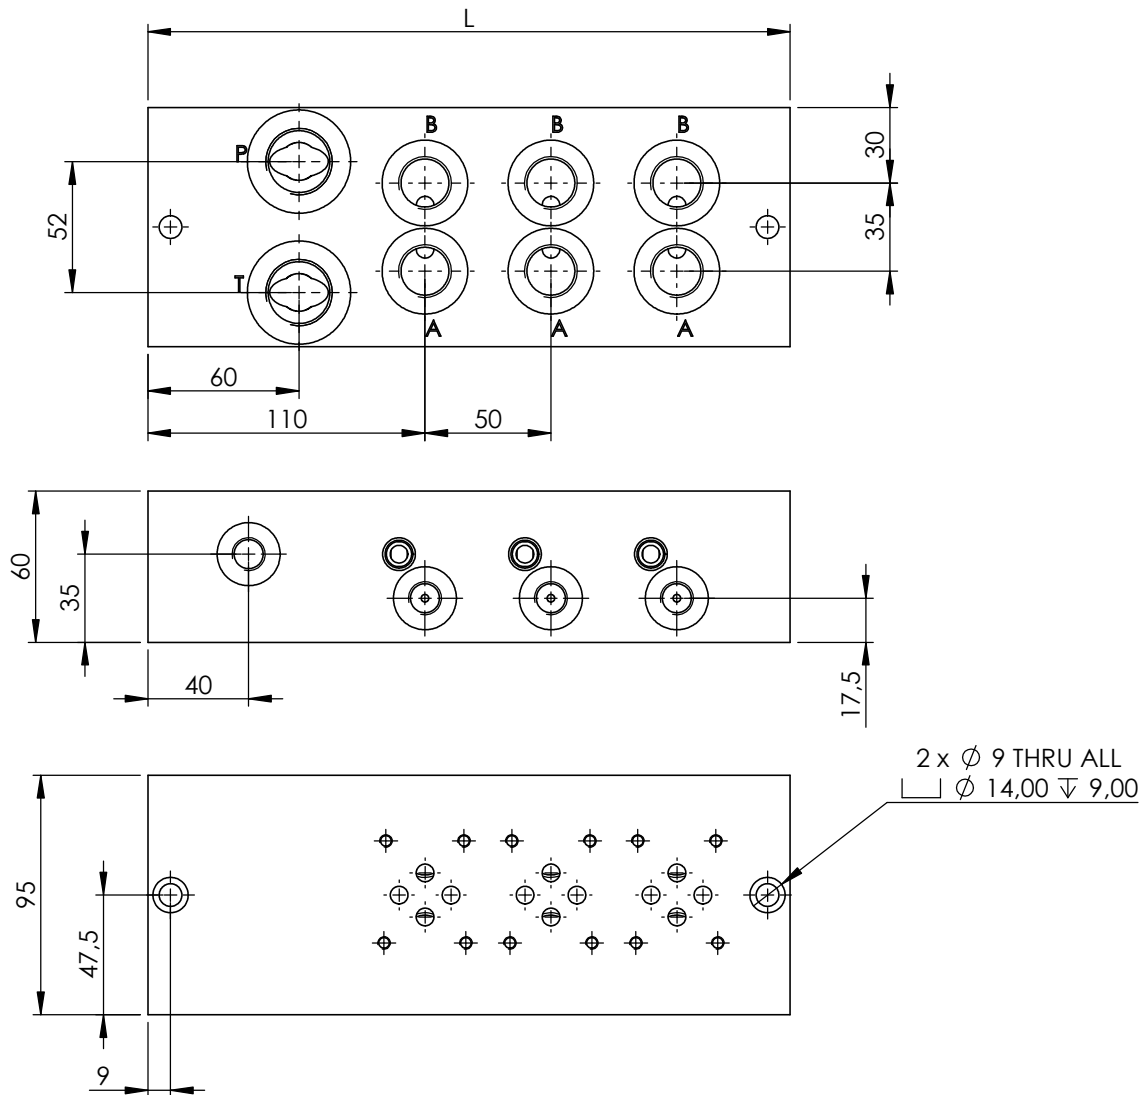

Liitäntäkuvio CETOP 3  
 n: venttiilipaikkojen lkm  
 Rinnankytkentä

Tuote nro	A	B	P	T	MP	L	n	Mater
1021405	1/2"	1/2"	3/4"	3/4"	1/4"	205	2	Fe
1031405	1/2"	1/2"	3/4"	3/4"	1/4"	255	3	Fe
1041405	1/2"	1/2"	3/4"	3/4"	1/4"	305	4	Fe
1051405	1/2"	1/2"	3/4"	3/4"	1/4"	355	5	Fe
1061405	1/2"	1/2"	3/4"	3/4"	1/4"	405	6	Fe
1071405	1/2"	1/2"	3/4"	3/4"	1/4"	455	7	Fe
1081405	1/2"	1/2"	3/4"	3/4"	1/4"	505	8	Fe
1091405	1/2"	1/2"	3/4"	3/4"	1/4"	555	9	Fe