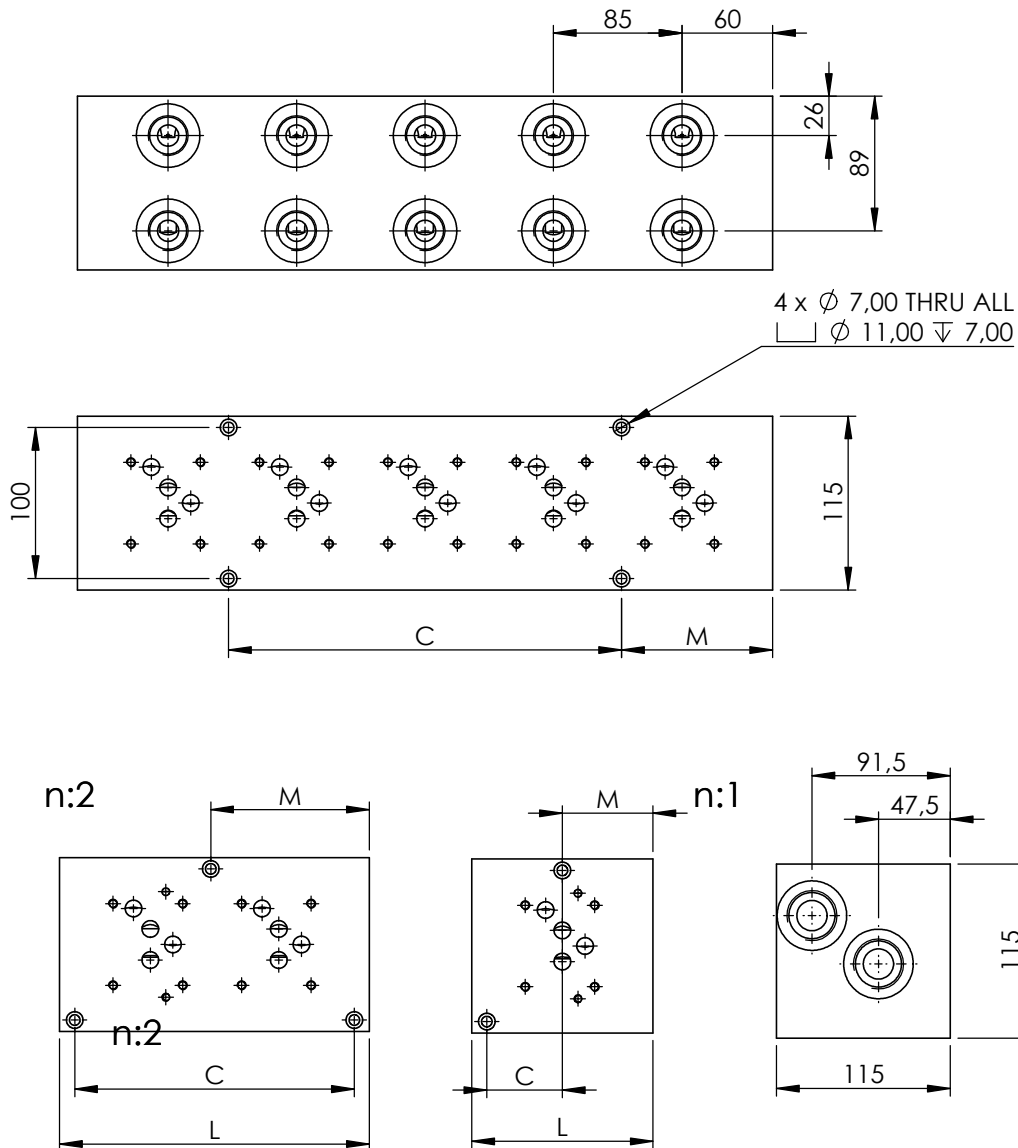

Liitäntäkuvio CETOP 3  
 n: venttiilipaikkojen lkm  
 Rinnankytkentä

Tuote nro	A	B	P	T	L	C	M	n	Mater	Paino (kg)
1011305	3/4"	3/4"	1"	1"	120	50	60	1	Fe	11
1021302	3/4"	3/4"	1"	1"	205	185	105	2	Fe	19
1031302	3/4"	3/4"	1"	1"	290	90	100	3	Fe	27
1041302	3/4"	3/4"	1"	1"	375	175	100	4	Fe	35
1051302	3/4"	3/4"	1"	1"	460	260	100	5	Fe	43
1061302	3/4"	3/4"	1"	1"	545	345	100	6	Fe	51