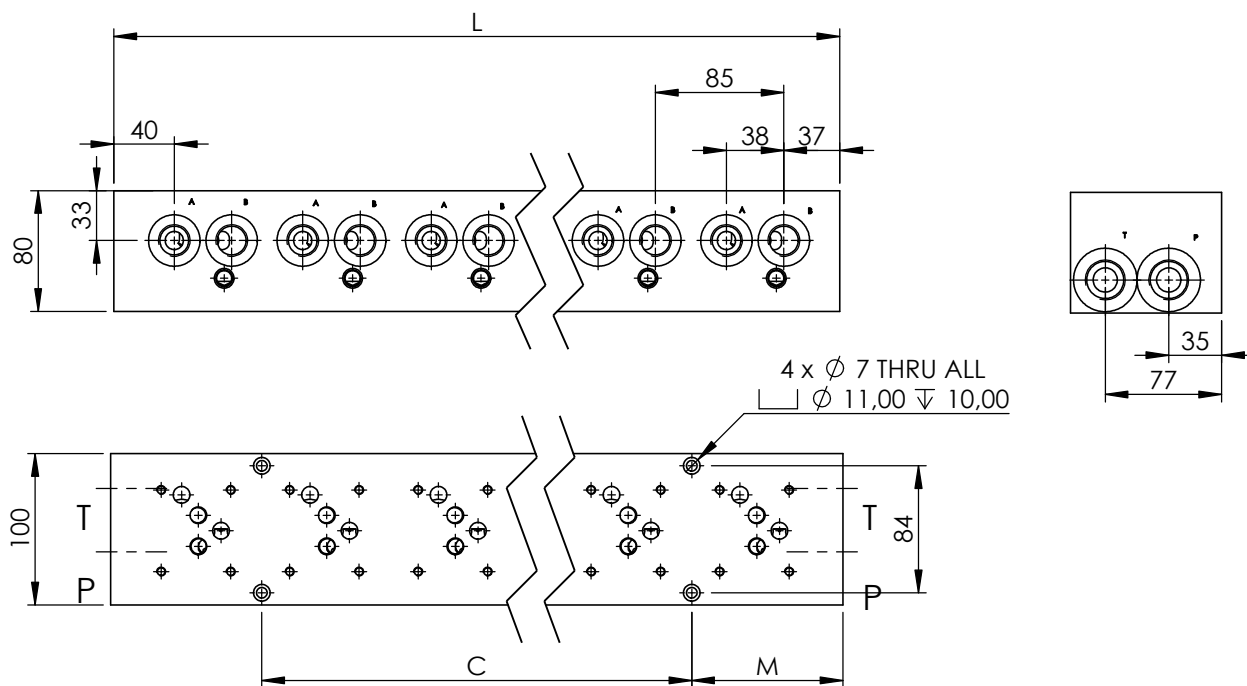

Liitäntäkuvio CETOP 3
 n: venttiilipaikkojen lkm
 Rinnankytkentä

Tuote nro	A	B	P	T	L	C	M	n	Mater	paino (kg)
1011303	1/2"	1/2"	3/4"	3/4"	114	48	56	1	Fe	6,0
1021301	1/2"	1/2"	3/4"	3/4"	200	180	100	2	Fe	10,5
1031301	1/2"	1/2"	3/4"	3/4"	285	100	85	3	Fe	15,0
1041301	1/2"	1/2"	3/4"	3/4"	370	100	170	4	Fe	19,5
1051301	1/2"	1/2"	3/4"	3/4"	455	100	255	5	Fe	24,0
1061301	1/2"	1/2"	3/4"	3/4"	540	100	340	6	Fe	29,0