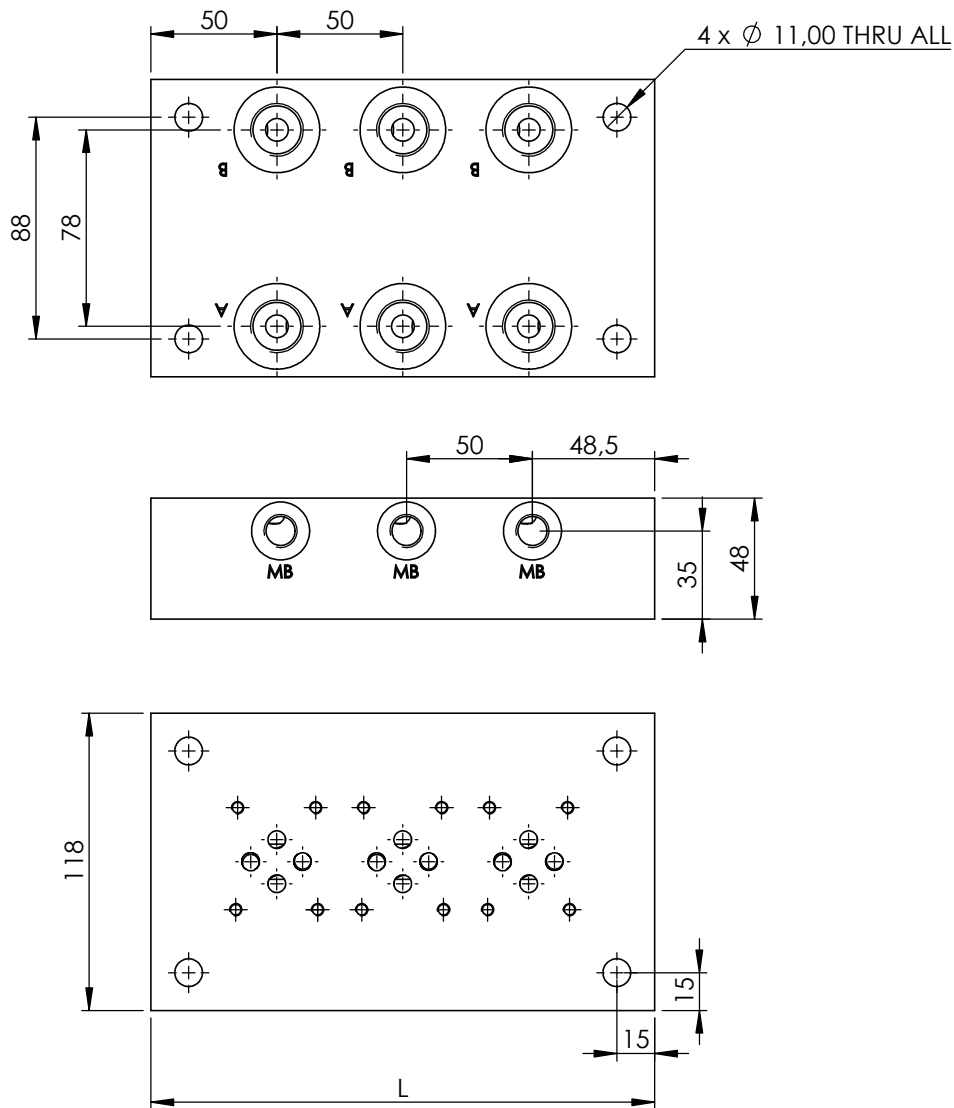

Liitäntäkuvio CETOP 3
 n: venttiilipaikkojen lkm
 Rinnankytkentä

Tuote nro	A	B	P	T	L	n	Mater	Paino (kg)
1020103	3/8"	3/8"	1/2"	1/2"	150	2	Fe	5,7
1020104	1/2"	1/2"	1/2"	1/2"	150	2	Fe	5,5
1030103	3/8"	3/8"	1/2"	1/2"	200	3	Fe	7,6
1030104	1/2"	1/2"	1/2"	1/2"	200	3	Fe	7,4
1040103	3/8"	3/8"	1/2"	1/2"	250	4	Fe	9,5
1040104	1/2"	1/2"	1/2"	1/2"	250	4	Fe	9,2
1050103	3/8"	3/8"	1/2"	1/2"	300	5	Fe	11,3
1050104	1/2"	1/2"	1/2"	1/2"	300	5	Fe	11,0
1060103	3/8"	3/8"	1/2"	1/2"	350	6	Fe	13,2
1060104	1/2"	1/2"	1/2"	1/2"	350	6	Fe	12,9