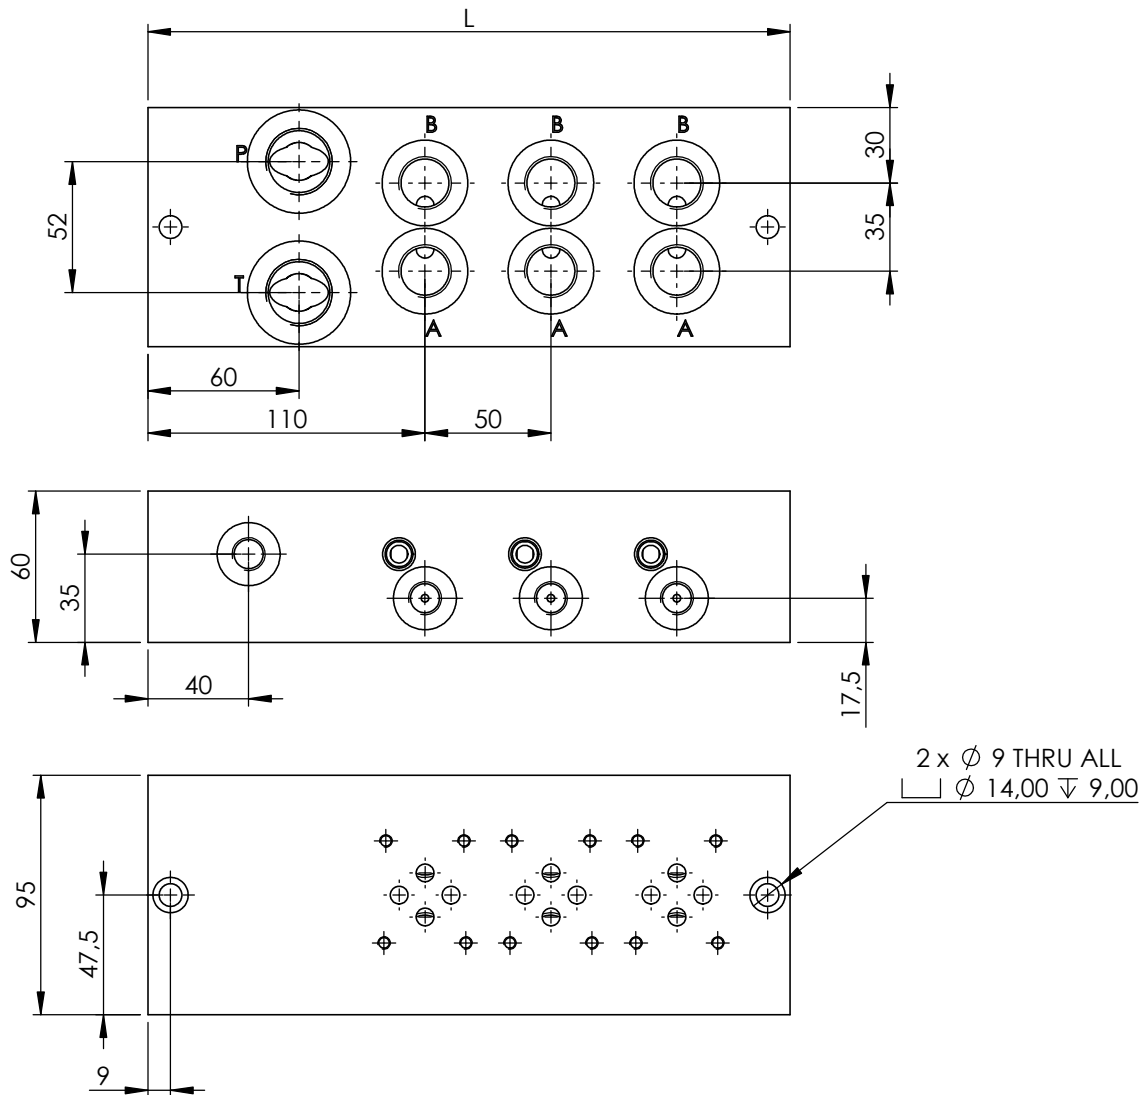

Liitäntäkuvio CETOP 3
 n: venttiilipaikkojen lkm
 Rinnankytkentä

Tuote nro	A	B	P	T	MP	L	n	Mater
1021405	1/2"	1/2"	3/4"	3/4"	1/4"	205	2	Fe
1031405	1/2"	1/2"	3/4"	3/4"	1/4"	255	3	Fe
1041405	1/2"	1/2"	3/4"	3/4"	1/4"	305	4	Fe
1051405	1/2"	1/2"	3/4"	3/4"	1/4"	355	5	Fe
1061405	1/2"	1/2"	3/4"	3/4"	1/4"	405	6	Fe
1071405	1/2"	1/2"	3/4"	3/4"	1/4"	455	7	Fe
1081405	1/2"	1/2"	3/4"	3/4"	1/4"	505	8	Fe
1091405	1/2"	1/2"	3/4"	3/4"	1/4"	555	9	Fe