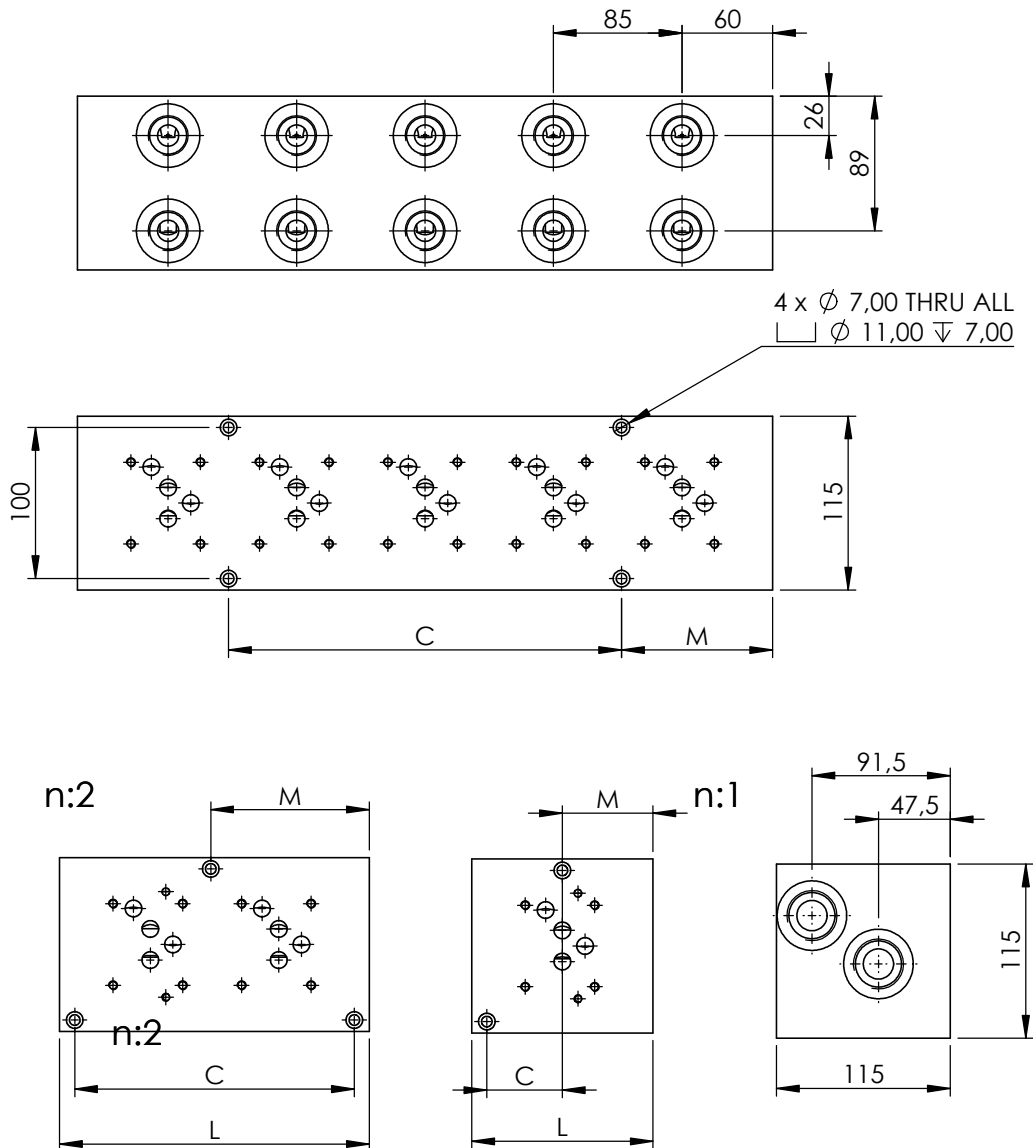

Liitäntäkuvio CETOP 3  
 n: venttiilipaikkojen lkm  
 Rinnankytkentä

Tuote nro	A	B	P	T	L	C	M	n	Mater	Paino (kg)
1011305	3/4"	3/4"	1"	1"	120	50	60	1	Fe	11
1021302	3/4"	3/4"	1"	1"	205	185	105	2	Fe	19
1031302	3/4"	3/4"	1"	1"	290	90	100	3	Fe	27
1041302	3/4"	3/4"	1"	1"	375	175	100	4	Fe	35
1051302	3/4"	3/4"	1"	1"	460	260	100	5	Fe	43
1061302	3/4"	3/4"	1"	1"	545	345	100	6	Fe	51