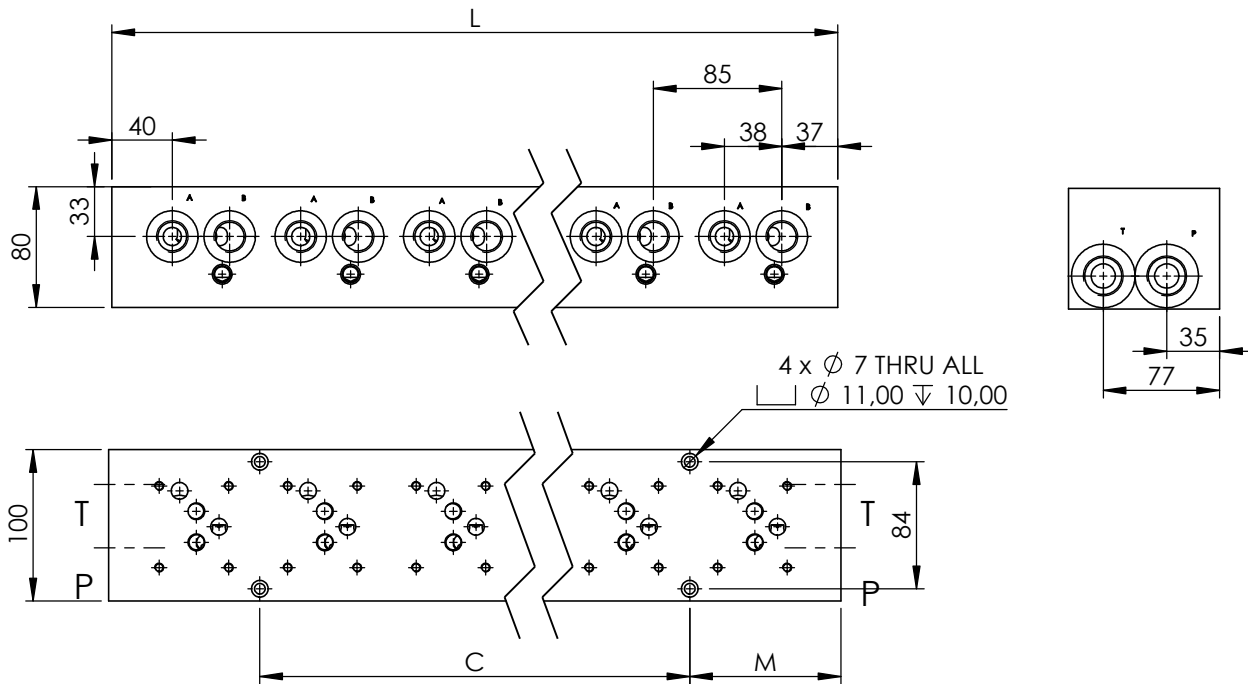

Liitäntäkuvio CETOP 3  
 n: venttiilipaikkojen lkm  
 Rinnankytkentä

Tuote nro	A	B	P	T	L	C	M	n	Mater	paino (kg)
1011303	1/2"	1/2"	3/4"	3/4"	114	48	56	1	Fe	6,0
1021301	1/2"	1/2"	3/4"	3/4"	200	180	100	2	Fe	10,5
1031301	1/2"	1/2"	3/4"	3/4"	285	100	85	3	Fe	15,0
1041301	1/2"	1/2"	3/4"	3/4"	370	100	170	4	Fe	19,5
1051301	1/2"	1/2"	3/4"	3/4"	455	100	255	5	Fe	24,0
1061301	1/2"	1/2"	3/4"	3/4"	540	100	340	6	Fe	29,0