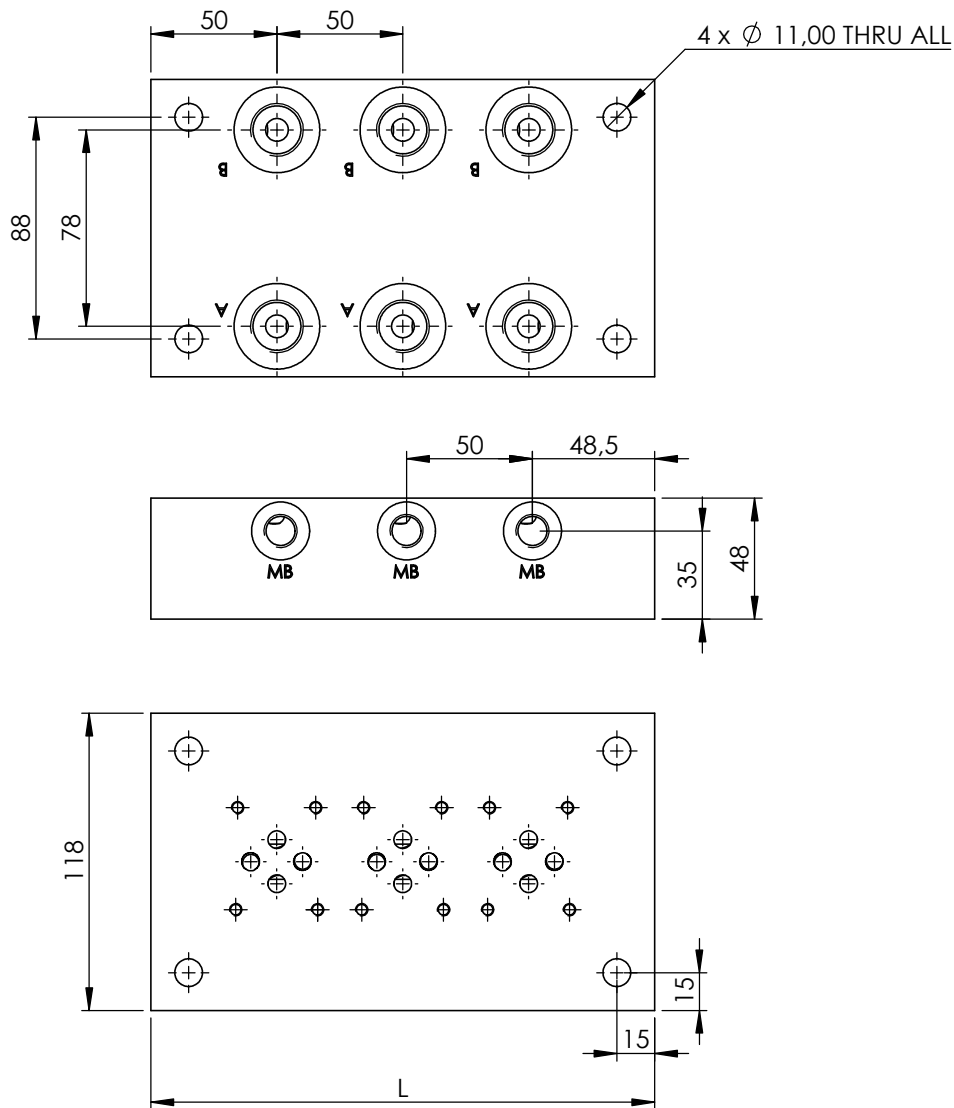

Liitäntäkuvio CETOP 3  
 n: venttiilipaikkojen lkm  
 Rinnankytkentä

Tuote nro	A	B	P	T	L	n	Mater	Paino (kg)
1020103	3/8"	3/8"	1/2"	1/2"	150	2	Fe	5,7
1020104	1/2"	1/2"	1/2"	1/2"	150	2	Fe	5,5
1030103	3/8"	3/8"	1/2"	1/2"	200	3	Fe	7,6
1030104	1/2"	1/2"	1/2"	1/2"	200	3	Fe	7,4
1040103	3/8"	3/8"	1/2"	1/2"	250	4	Fe	9,5
1040104	1/2"	1/2"	1/2"	1/2"	250	4	Fe	9,2
1050103	3/8"	3/8"	1/2"	1/2"	300	5	Fe	11,3
1050104	1/2"	1/2"	1/2"	1/2"	300	5	Fe	11,0
1060103	3/8"	3/8"	1/2"	1/2"	350	6	Fe	13,2
1060104	1/2"	1/2"	1/2"	1/2"	350	6	Fe	12,9