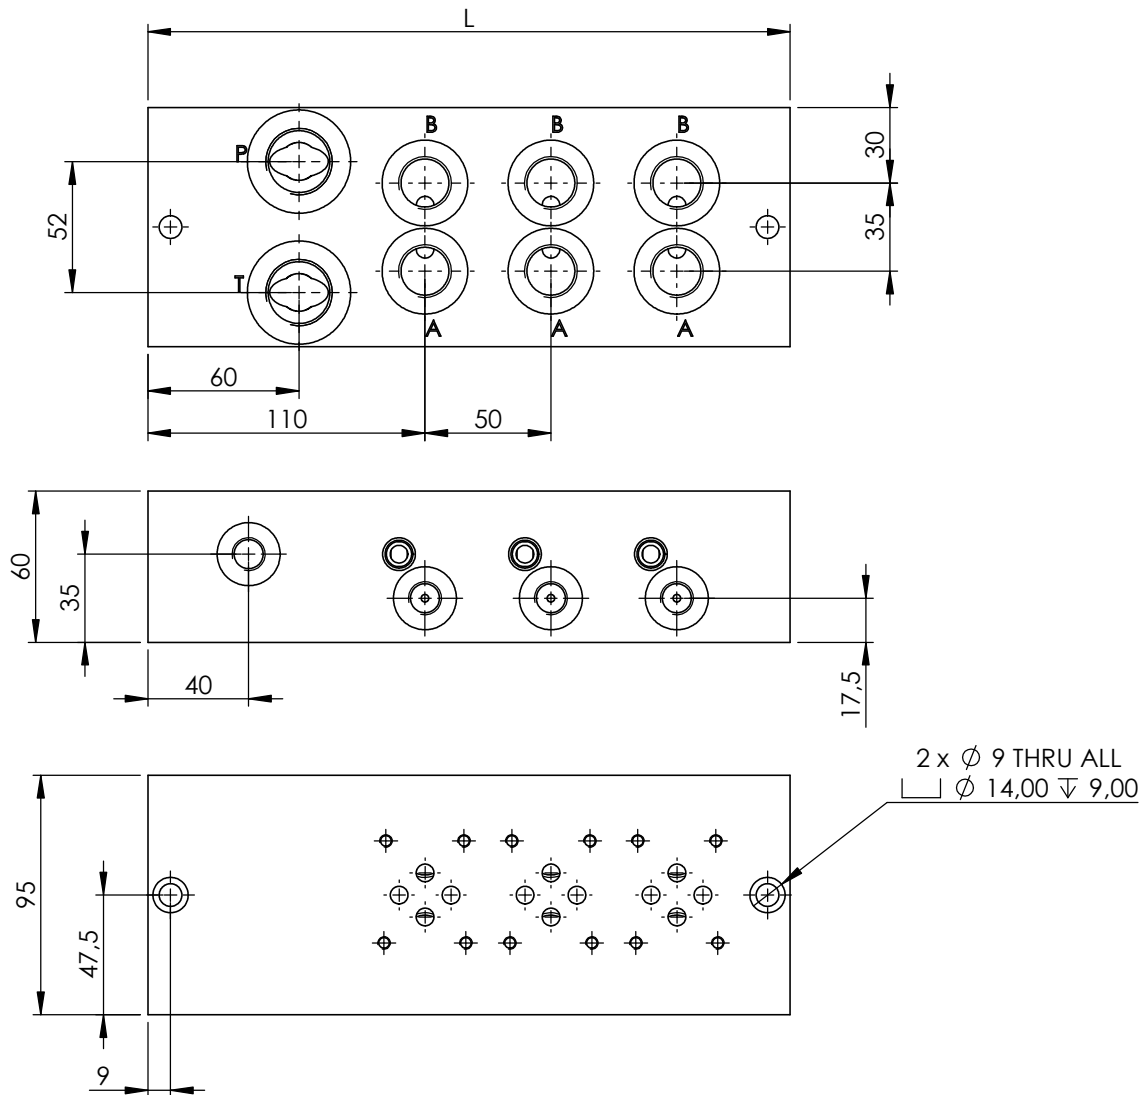

Liitäntäkuvio CETOP 3  
 n: venttiilipaikkojen lkm  
 Rinnankytkentä

Tuote nro	A	B	P	T	MP	L	n	Mater
1021405	1/2"	1/2"	3/4"	3/4"	1/4"	205	2	Fe
1031405	1/2"	1/2"	3/4"	3/4"	1/4"	255	3	Fe
1041405	1/2"	1/2"	3/4"	3/4"	1/4"	305	4	Fe
1051405	1/2"	1/2"	3/4"	3/4"	1/4"	355	5	Fe
1061405	1/2"	1/2"	3/4"	3/4"	1/4"	405	6	Fe
1071405	1/2"	1/2"	3/4"	3/4"	1/4"	455	7	Fe
1081405	1/2"	1/2"	3/4"	3/4"	1/4"	505	8	Fe
1091405	1/2"	1/2"	3/4"	3/4"	1/4"	555	9	Fe