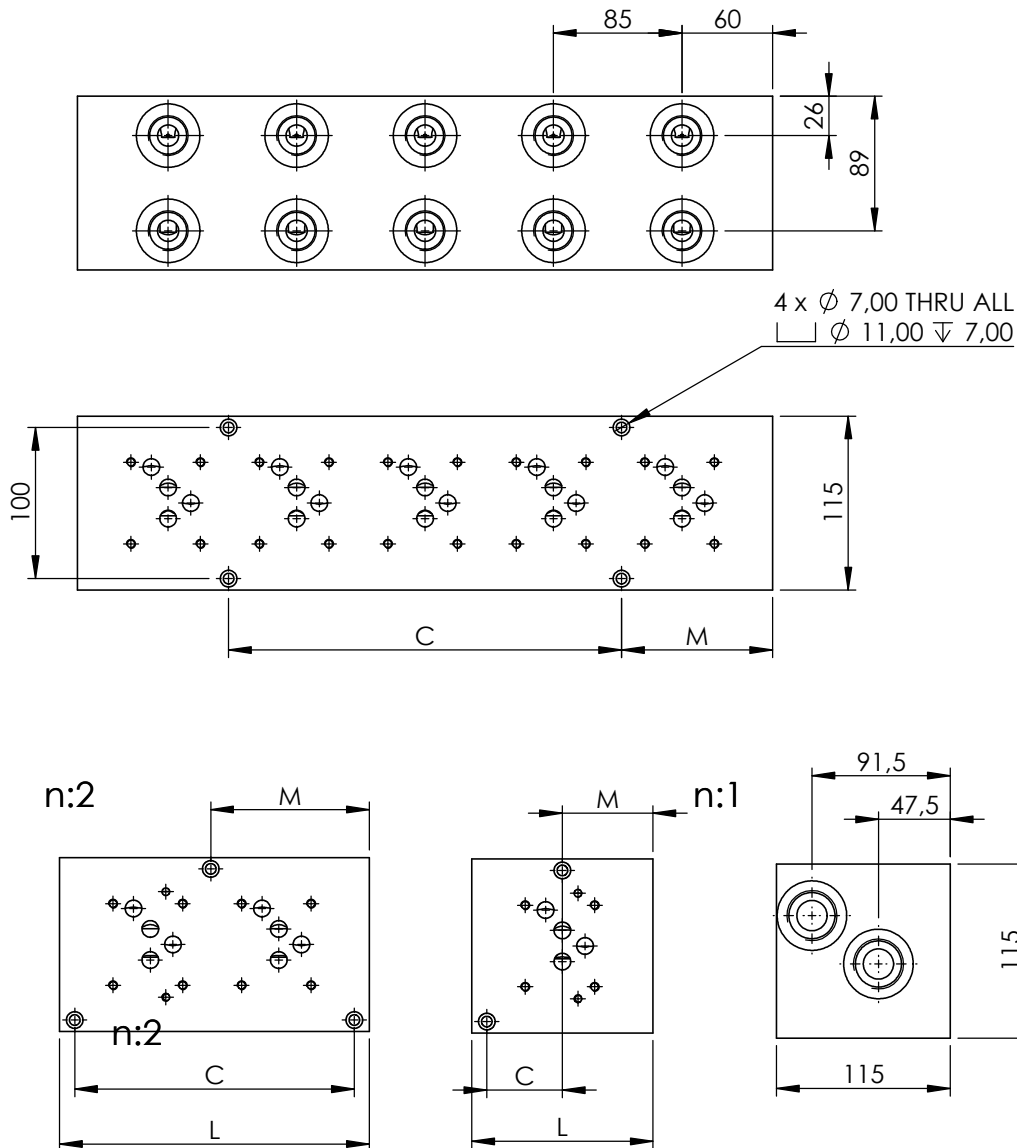

Liitäntäkuvio CETOP 3  
n: venttiilipaikkojen lkm  
Rinnankytkentä

Tuote nro	A	B	P	T	L	C	M	n	Mater	Paino (kg)
1011305	3/4"	3/4"	1"	1"	120	50	60	1	Fe	11
1021302	3/4"	3/4"	1"	1"	205	185	105	2	Fe	19
1031302	3/4"	3/4"	1"	1"	290	90	100	3	Fe	27
1041302	3/4"	3/4"	1"	1"	375	175	100	4	Fe	35
1051302	3/4"	3/4"	1"	1"	460	260	100	5	Fe	43
1061302	3/4"	3/4"	1"	1"	545	345	100	6	Fe	51