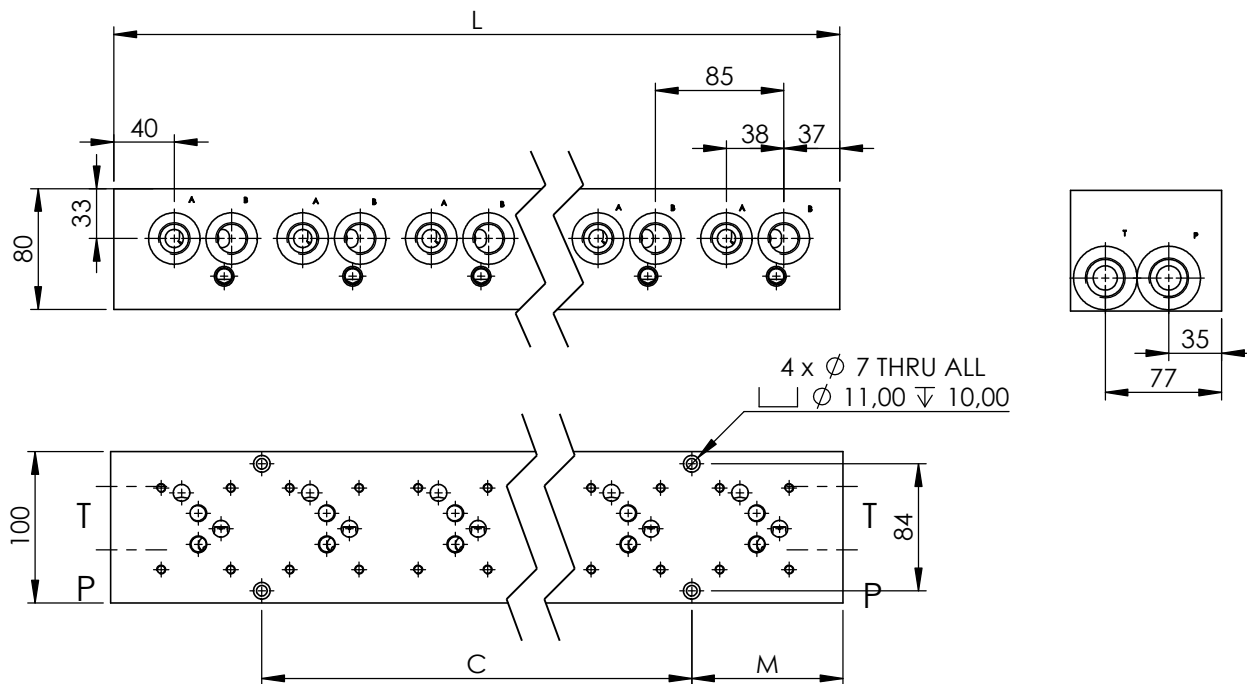

Liitäntäkuvio CETOP 3
 n: venttiilipaikkojen lkm
 Rinnankytkentä

Tuote nro	A	B	P	T	L	C	M	n	Mater	paino (kg)
1011303	1/2"	1/2"	3/4"	3/4"	114	48	56	1	Fe	6,0
1021301	1/2"	1/2"	3/4"	3/4"	200	180	100	2	Fe	10,5
1031301	1/2"	1/2"	3/4"	3/4"	285	100	85	3	Fe	15,0
1041301	1/2"	1/2"	3/4"	3/4"	370	100	170	4	Fe	19,5
1051301	1/2"	1/2"	3/4"	3/4"	455	100	255	5	Fe	24,0
1061301	1/2"	1/2"	3/4"	3/4"	540	100	340	6	Fe	29,0