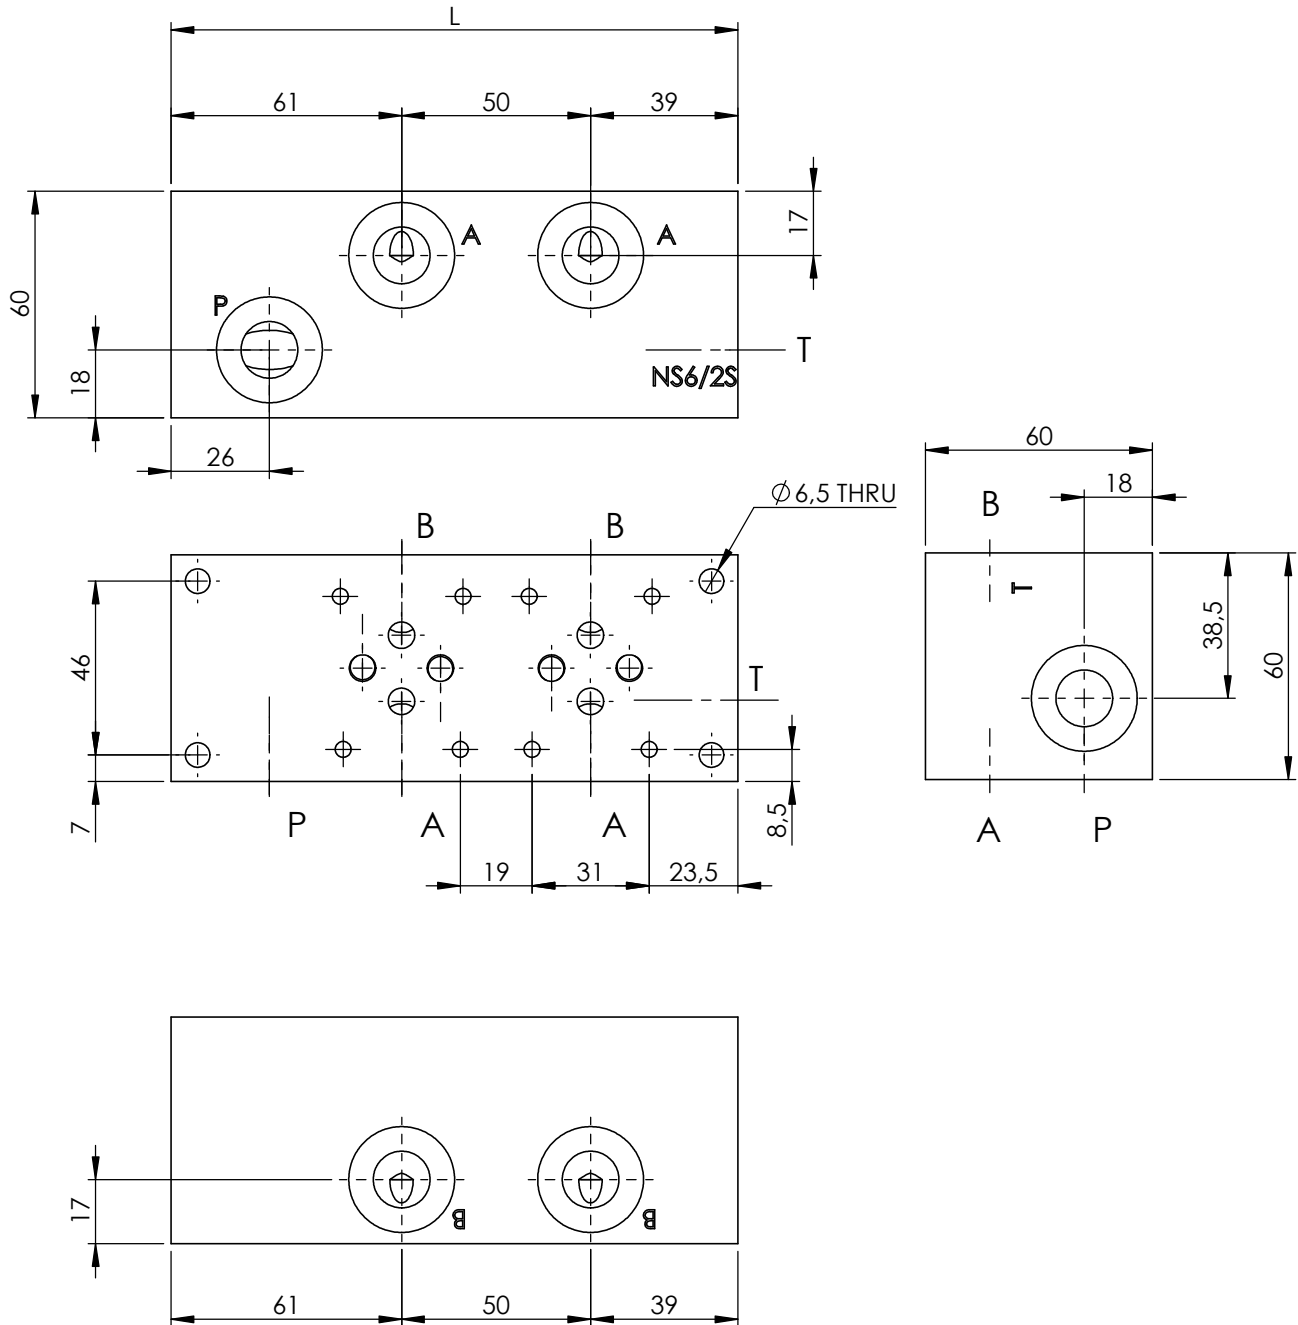

Liitännät Sivulla
Liitântäkuvio CETOP 3

Tuote nro	A	B	P	T	L	n	Mater	Paino(kg)
1021202	3/8"	3/8"	3/8"	3/8"	3/8"	2	Al	1.4
1031202	3/8"	3/8"	3/8"	3/8"	3/8"	3	Al	1.8