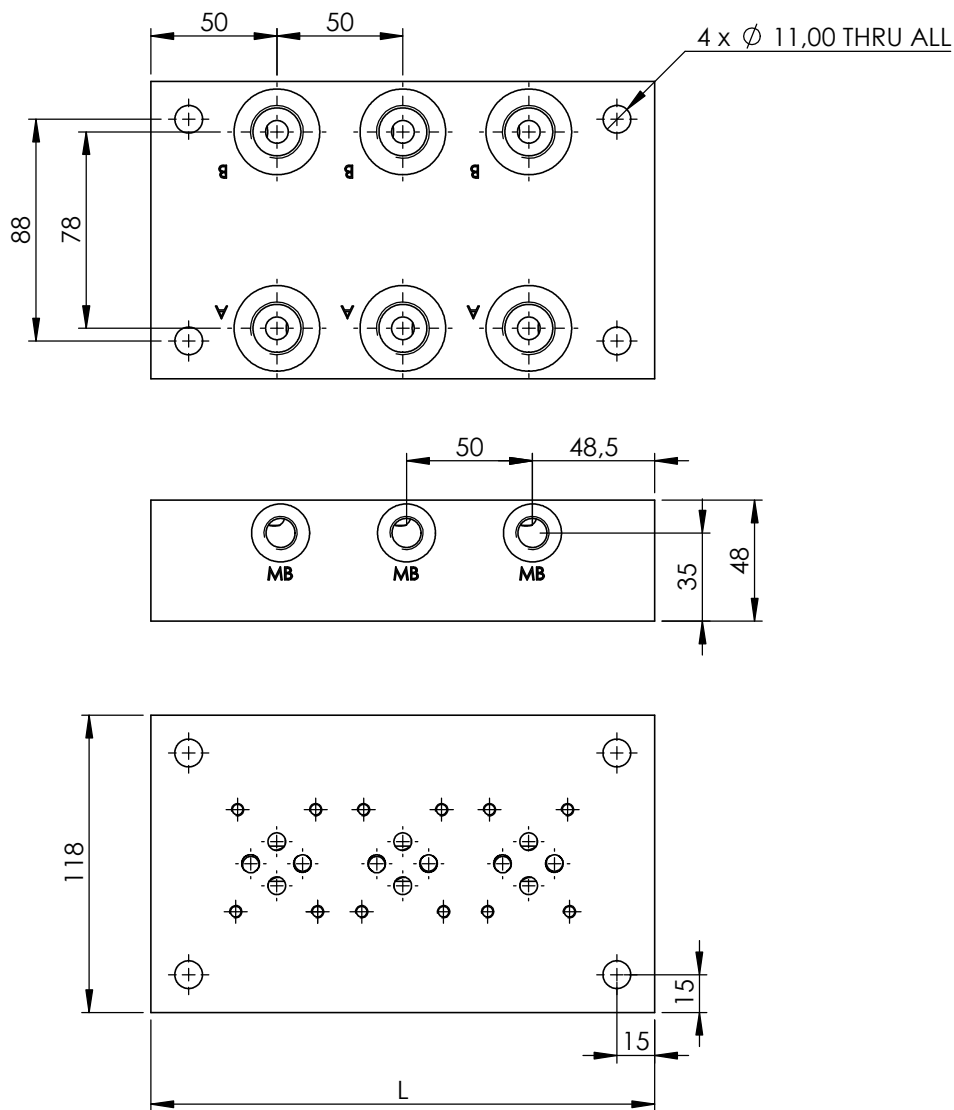

Liitäntäkuvio CETOP 3
 n: venttiilipaikkojen lkm
 Rinnankytkentä

Tuote nro	A	B	P	T	L	n	Mater	Paino (kg)
1020103	3/8"	3/8"	1/2"	1/2"	150	2	Fe	5,7
1020104	1/2"	1/2"	1/2"	1/2"	150	2	Fe	5,5
1030103	3/8"	3/8"	1/2"	1/2"	200	3	Fe	7,6
1030104	1/2"	1/2"	1/2"	1/2"	200	3	Fe	7,4
1040103	3/8"	3/8"	1/2"	1/2"	250	4	Fe	9,5
1040104	1/2"	1/2"	1/2"	1/2"	250	4	Fe	9,2
1050103	3/8"	3/8"	1/2"	1/2"	300	5	Fe	11,3
1050104	1/2"	1/2"	1/2"	1/2"	300	5	Fe	11,0
1060103	3/8"	3/8"	1/2"	1/2"	350	6	Fe	13,2
1060104	1/2"	1/2"	1/2"	1/2"	350	6	Fe	12,9