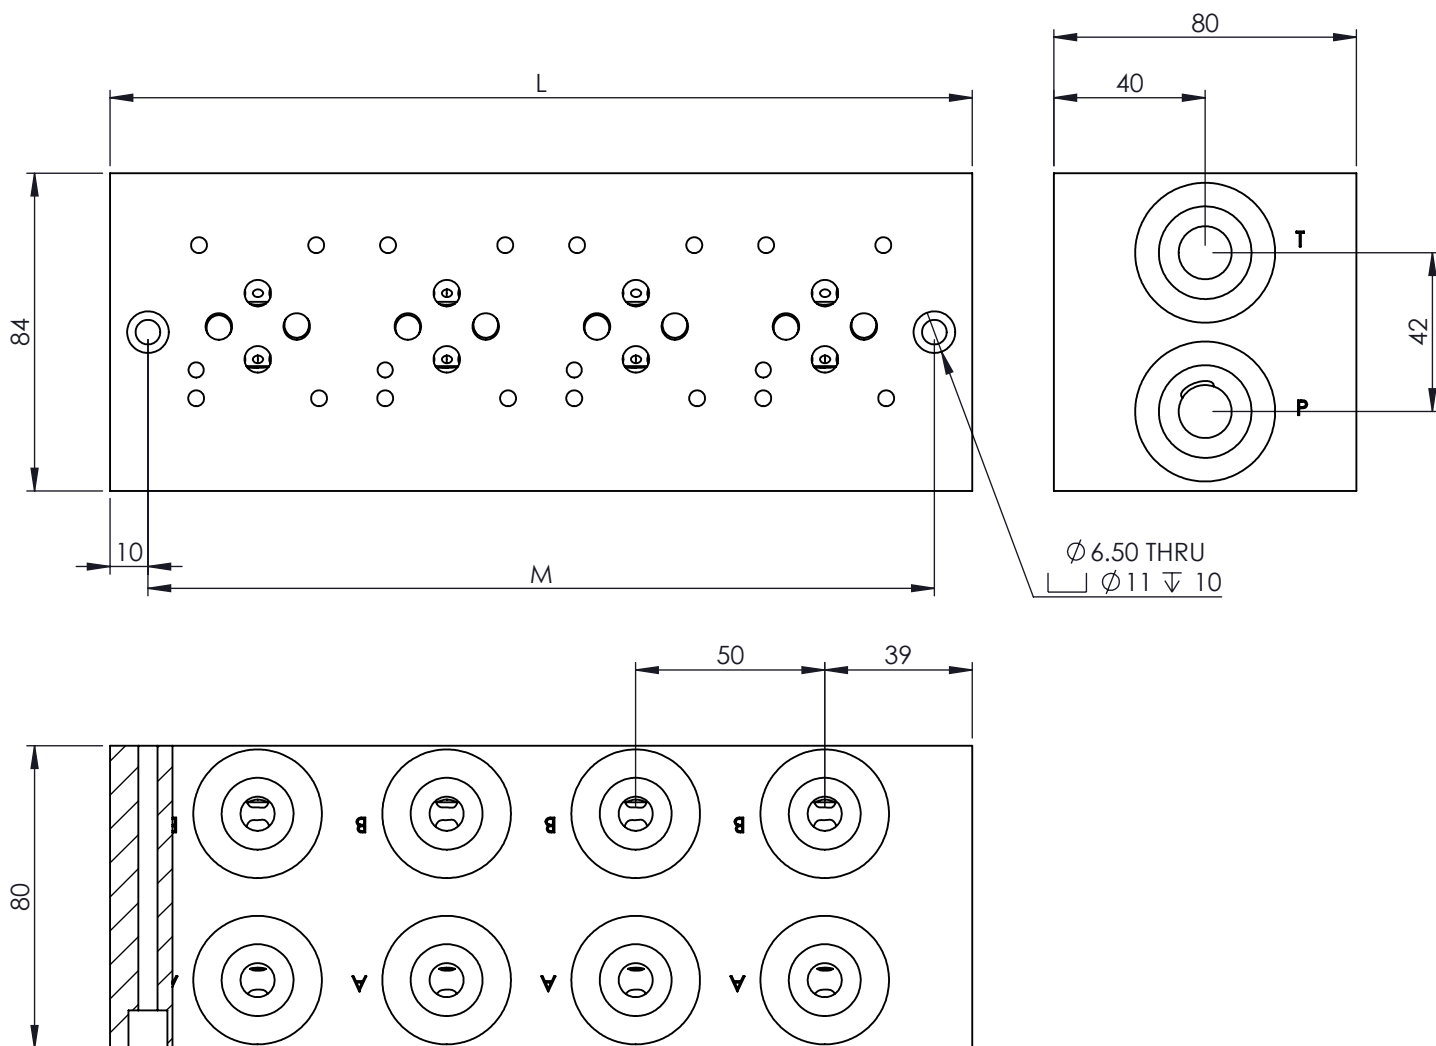

Liitântäkuvio CETOP 3
 n: venttiilipaikkojen lkm
 Rinnankytkentä

Tuote nro	A	B	P	T	L	M	N	Mater	Paino(kg)
1011506	1/2"	1/2"	3/4"	3/4"	78	58	1	Fe	3.2
1021506	1/2"	1/2"	3/4"	3/4"	128	108	2	Fe	5.2
1031506	1/2"	1/2"	3/4"	3/4"	178	158	3	Fe	7.8
1041506	1/2"	1/2"	3/4"	3/4"	228	208	4	Fe	10.2
1051506	1/2"	1/2"	3/4"	3/4"	278	258	5	Fe	12.2
1061506	1/2"	1/2"	3/4"	3/4"	328	308	6	Fe	14.8