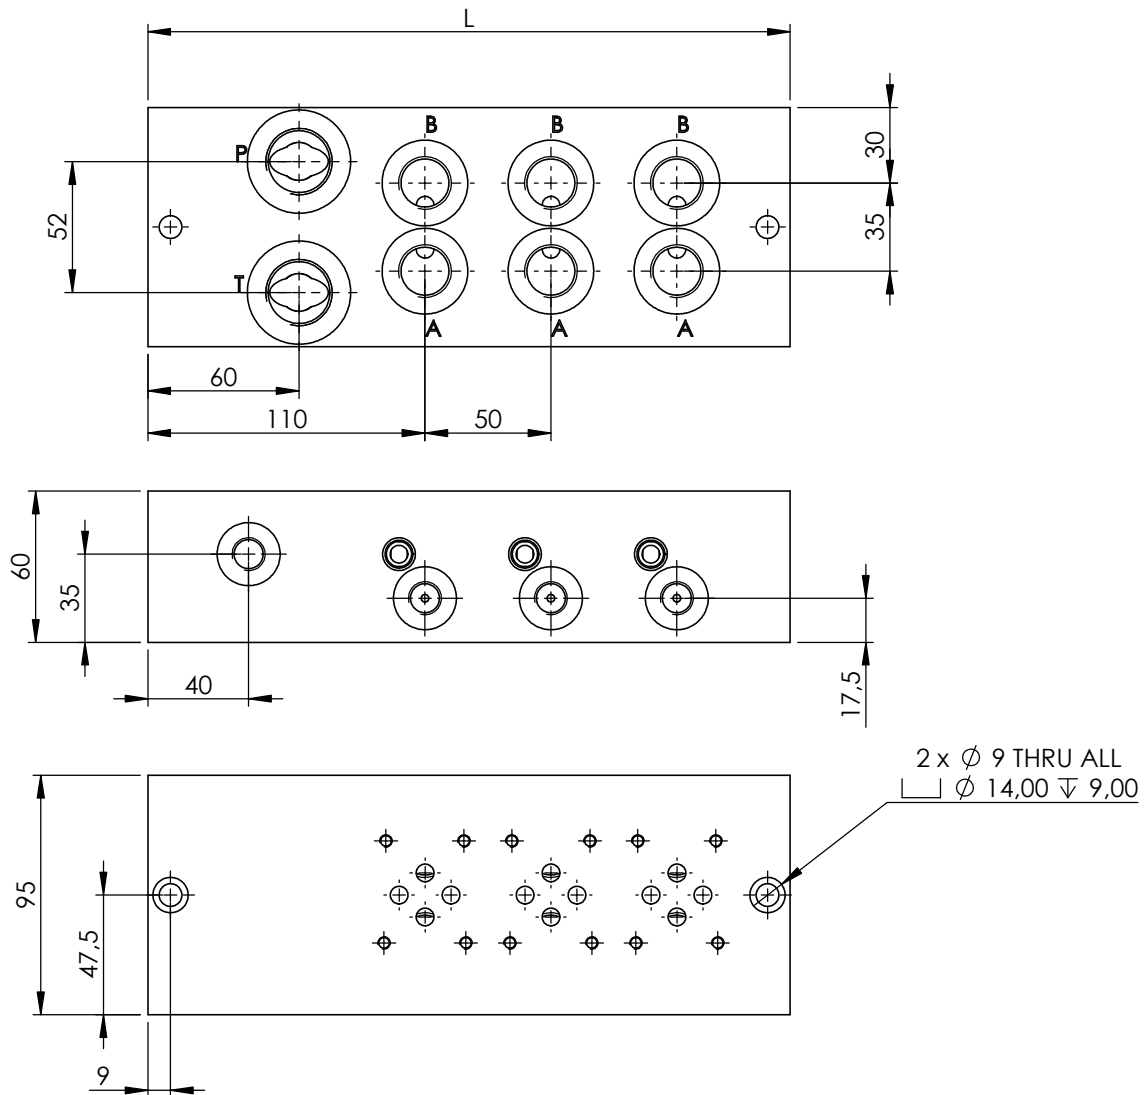

Liitäntäkuvio CETOP 3
 n: venttiilipaikkojen lkm
 Rinnankytkentä

Tuote nro	A	B	P	T	MP	L	n	Mater
1021405	1/2"	1/2"	3/4"	3/4"	1/4"	205	2	Fe
1031405	1/2"	1/2"	3/4"	3/4"	1/4"	255	3	Fe
1041405	1/2"	1/2"	3/4"	3/4"	1/4"	305	4	Fe
1051405	1/2"	1/2"	3/4"	3/4"	1/4"	355	5	Fe
1061405	1/2"	1/2"	3/4"	3/4"	1/4"	405	6	Fe
1071405	1/2"	1/2"	3/4"	3/4"	1/4"	455	7	Fe
1081405	1/2"	1/2"	3/4"	3/4"	1/4"	505	8	Fe
1091405	1/2"	1/2"	3/4"	3/4"	1/4"	555	9	Fe