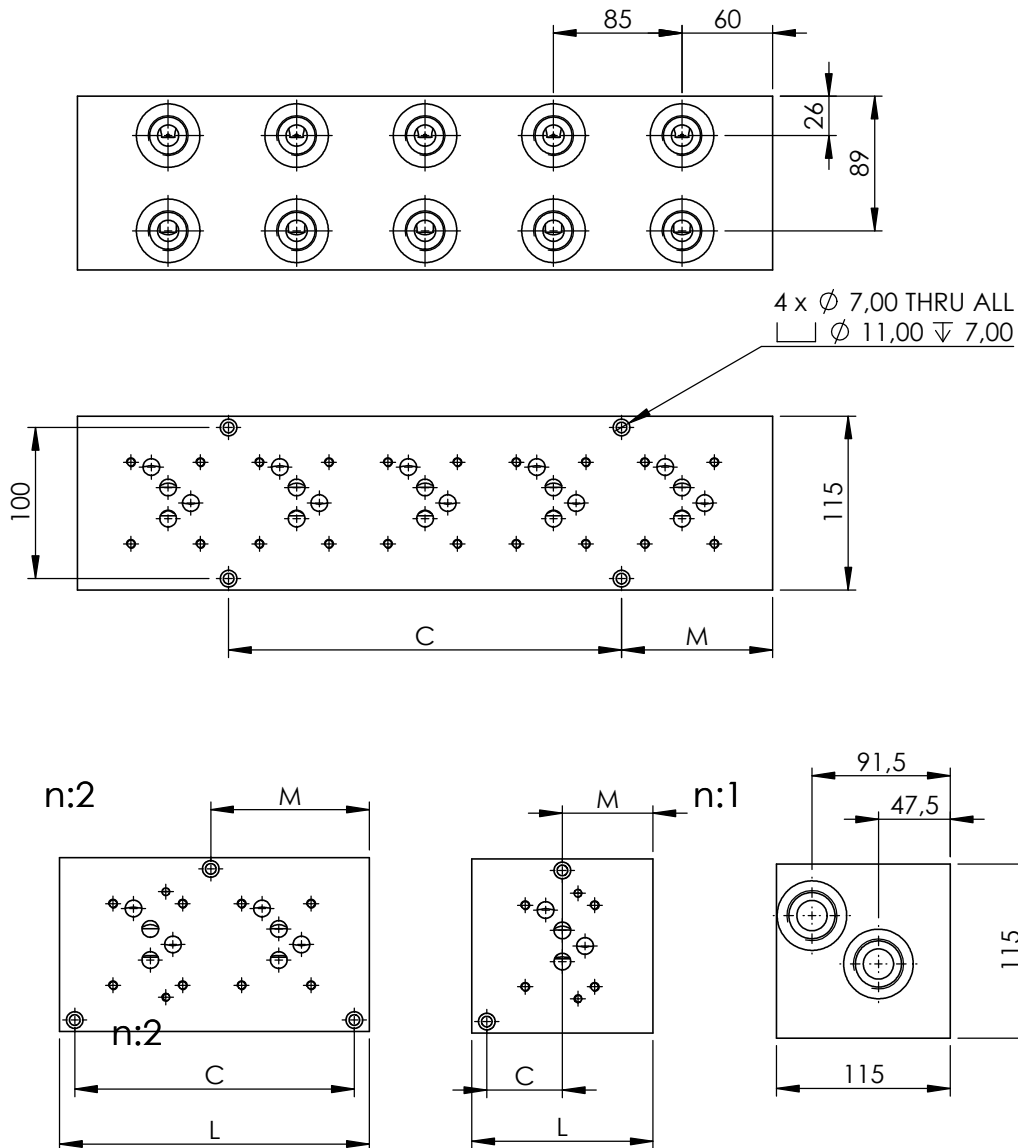

Liitäntäkuvio CETOP 3
 n: venttiilipaikkojen lkm
 Rinnankytkentä

Tuote nro	A	B	P	T	L	C	M	n	Mater	Paino (kg)
1011305	3/4"	3/4"	1"	1"	120	50	60	1	Fe	11
1021302	3/4"	3/4"	1"	1"	205	185	105	2	Fe	19
1031302	3/4"	3/4"	1"	1"	290	90	100	3	Fe	27
1041302	3/4"	3/4"	1"	1"	375	175	100	4	Fe	35
1051302	3/4"	3/4"	1"	1"	460	260	100	5	Fe	43
1061302	3/4"	3/4"	1"	1"	545	345	100	6	Fe	51