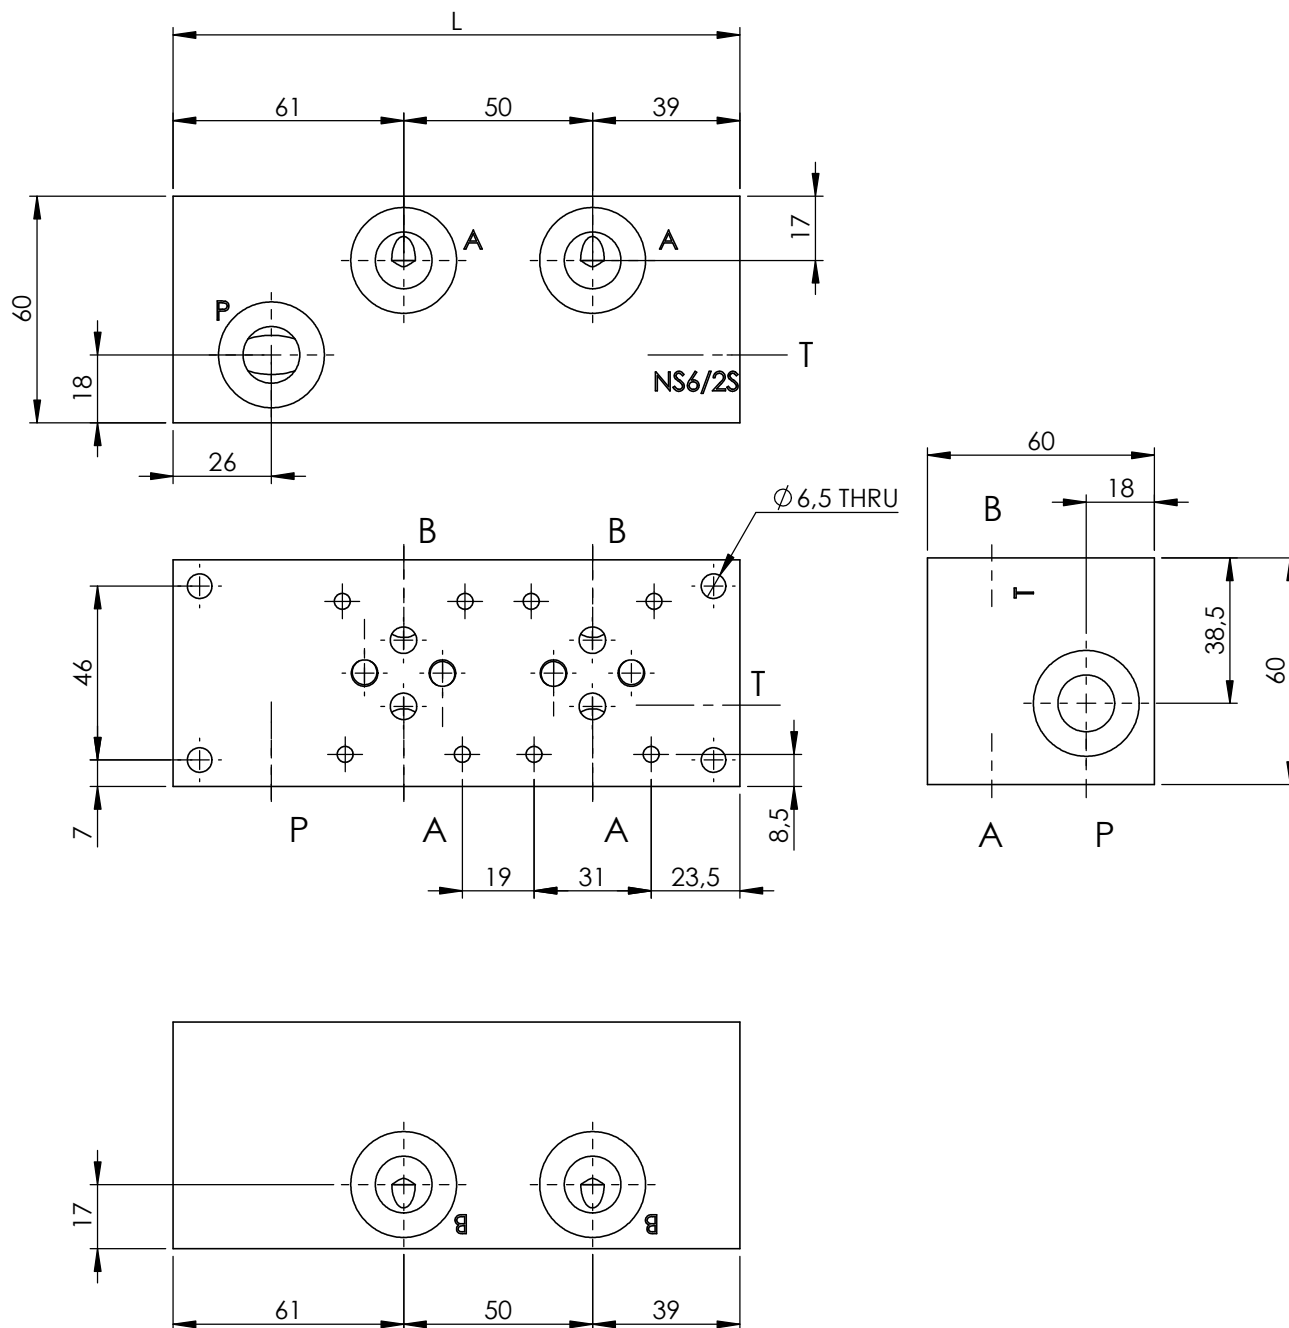

Liitännät Sivulla
Liitântäkuvio CETOP 3

Tuote nro	A	B	P	T	L	n	Mater	Paino(kg)
1021202	3/8"	3/8"	3/8"	3/8"	3/8"	2	Al	1.4
1031202	3/8"	3/8"	3/8"	3/8"	3/8"	3	Al	1.8