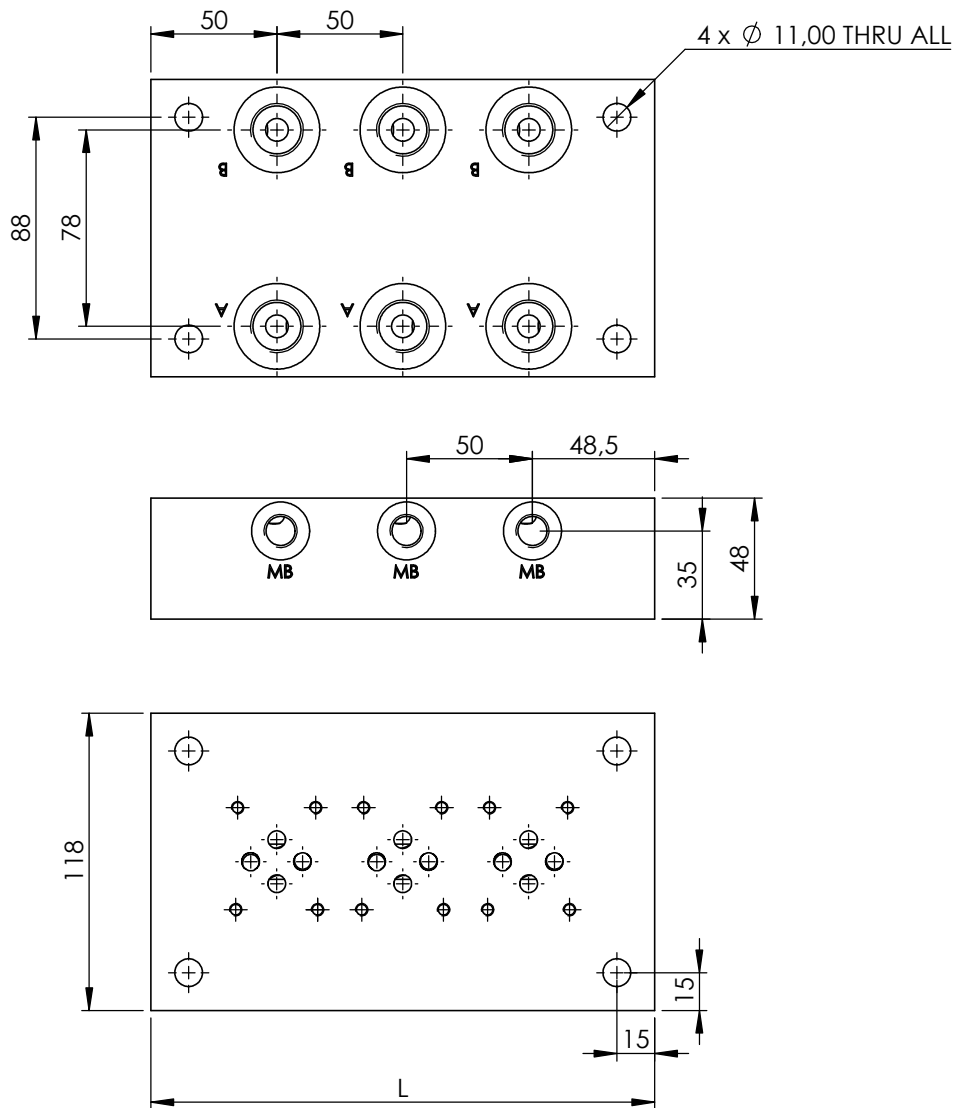

Liitäntäkuvio CETOP 3  
n: venttiilipaikkojen lkm  
Rinnankytkentä

Tuote nro	A	B	P	T	L	n	Mater	Paino (kg)
1020103	3/8"	3/8"	1/2"	1/2"	150	2	Fe	5,7
1020104	1/2"	1/2"	1/2"	1/2"	150	2	Fe	5,5
1030103	3/8"	3/8"	1/2"	1/2"	200	3	Fe	7,6
1030104	1/2"	1/2"	1/2"	1/2"	200	3	Fe	7,4
1040103	3/8"	3/8"	1/2"	1/2"	250	4	Fe	9,5
1040104	1/2"	1/2"	1/2"	1/2"	250	4	Fe	9,2
1050103	3/8"	3/8"	1/2"	1/2"	300	5	Fe	11,3
1050104	1/2"	1/2"	1/2"	1/2"	300	5	Fe	11,0
1060103	3/8"	3/8"	1/2"	1/2"	350	6	Fe	13,2
1060104	1/2"	1/2"	1/2"	1/2"	350	6	Fe	12,9