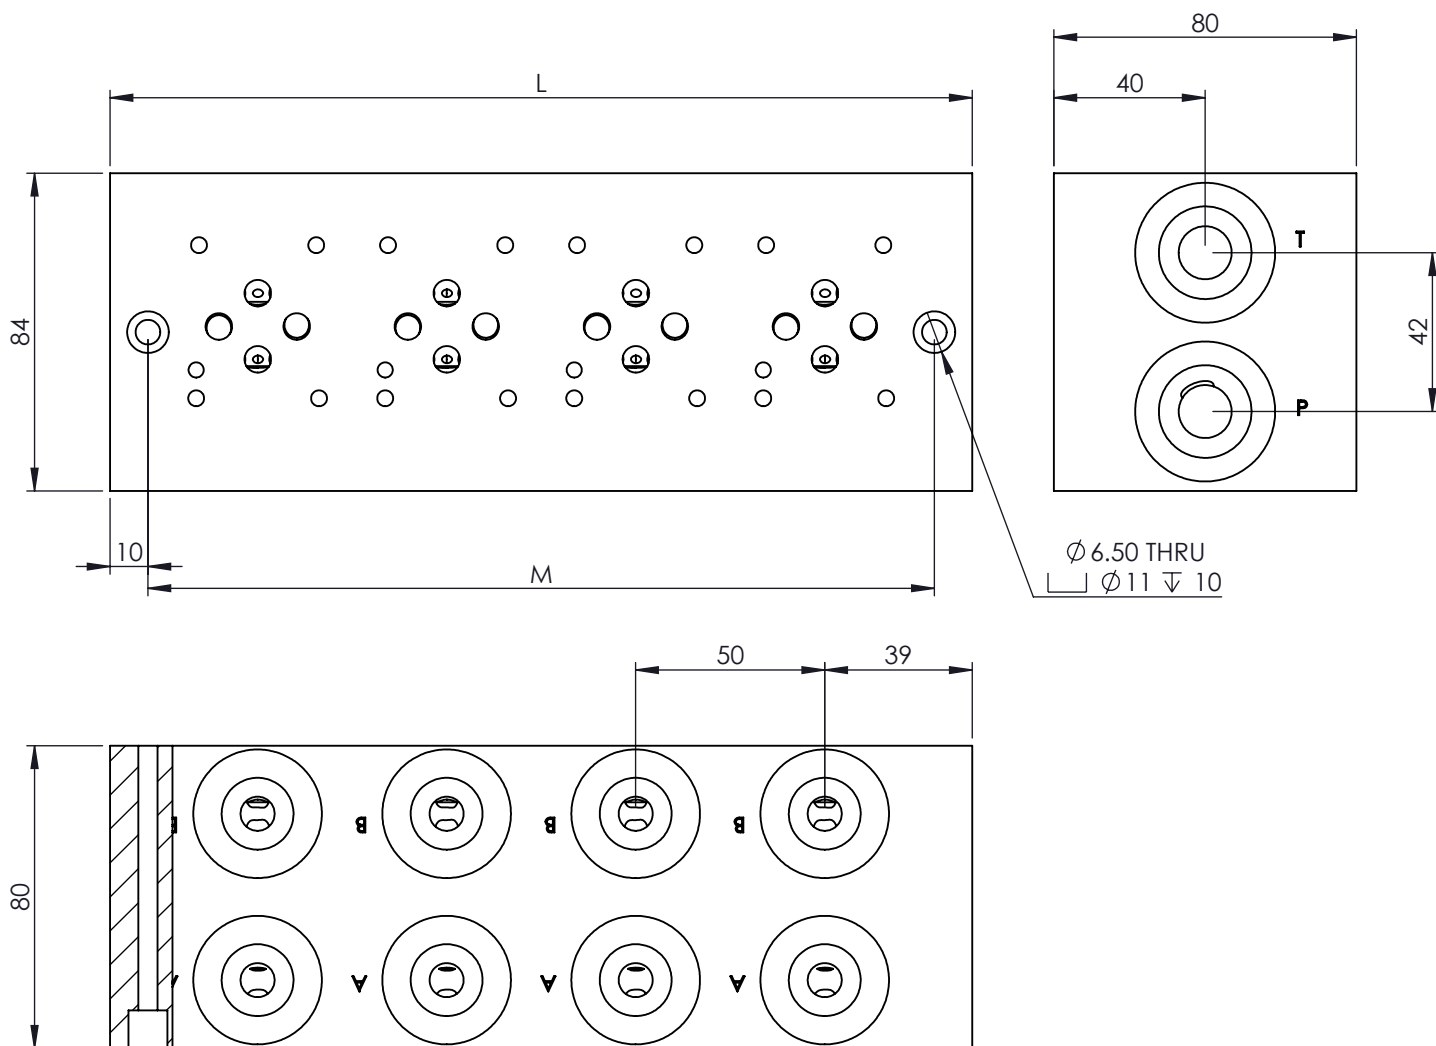

Liitäntäkuvio CETOP 3  
 n: venttiilipaikkojen lkm  
 Rinnankytkentä

Tuote nro	A	B	P	T	L	M	N	Mater	Paino(kg)
1011506	1/2"	1/2"	3/4"	3/4"	78	58	1	Fe	3.2
1021506	1/2"	1/2"	3/4"	3/4"	128	108	2	Fe	5.2
1031506	1/2"	1/2"	3/4"	3/4"	178	158	3	Fe	7.8
1041506	1/2"	1/2"	3/4"	3/4"	228	208	4	Fe	10.2
1051506	1/2"	1/2"	3/4"	3/4"	278	258	5	Fe	12.2
1061506	1/2"	1/2"	3/4"	3/4"	328	308	6	Fe	14.8