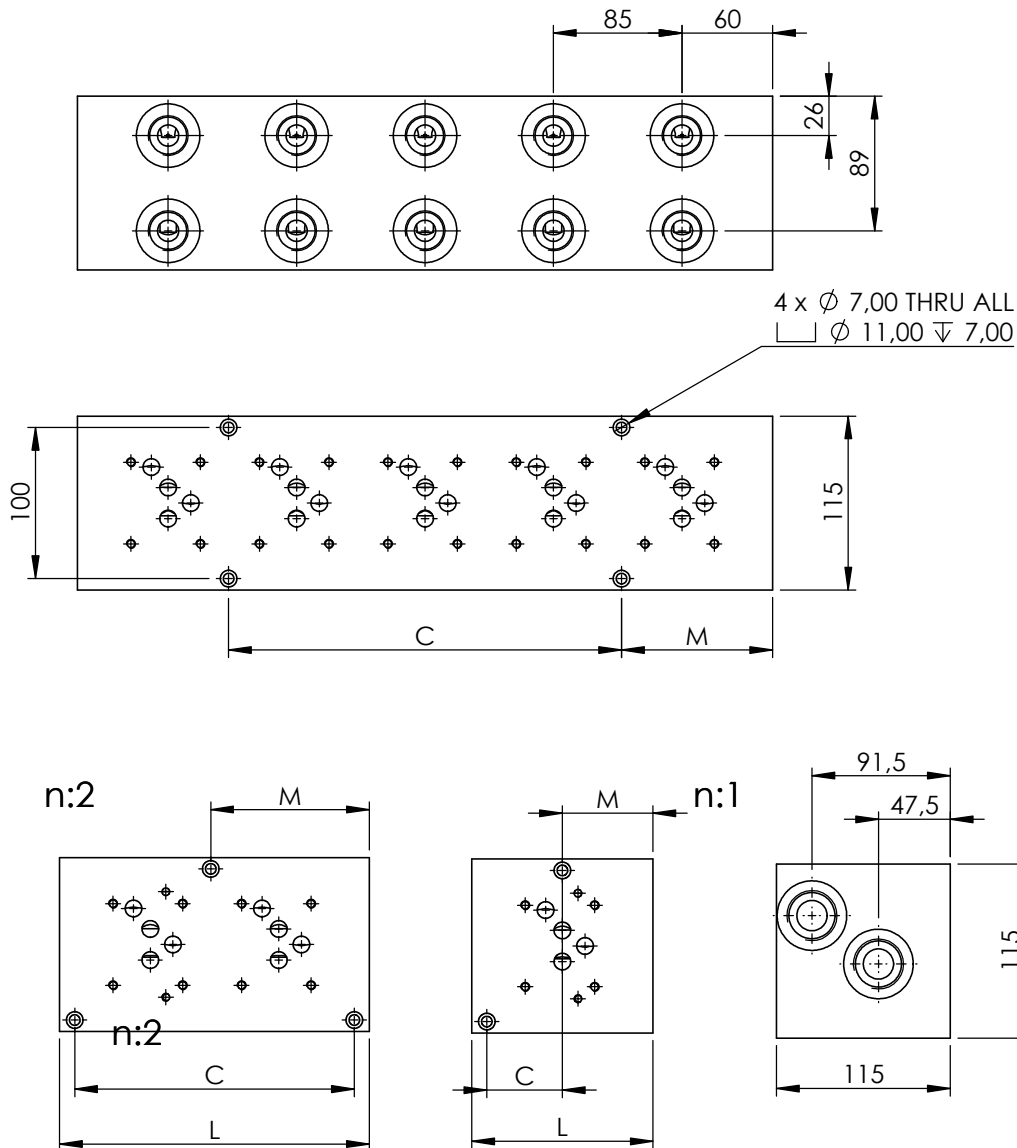

Liitäntäkuvio CETOP 3
 n: venttiilipaikkojen lkm
 Rinnankytkentä

Tuote nro	A	B	P	T	L	C	M	n	Mater	Paino (kg)
1011305	3/4"	3/4"	1"	1"	120	50	60	1	Fe	11
1021302	3/4"	3/4"	1"	1"	205	185	105	2	Fe	19
1031302	3/4"	3/4"	1"	1"	290	90	100	3	Fe	27
1041302	3/4"	3/4"	1"	1"	375	175	100	4	Fe	35
1051302	3/4"	3/4"	1"	1"	460	260	100	5	Fe	43
1061302	3/4"	3/4"	1"	1"	545	345	100	6	Fe	51