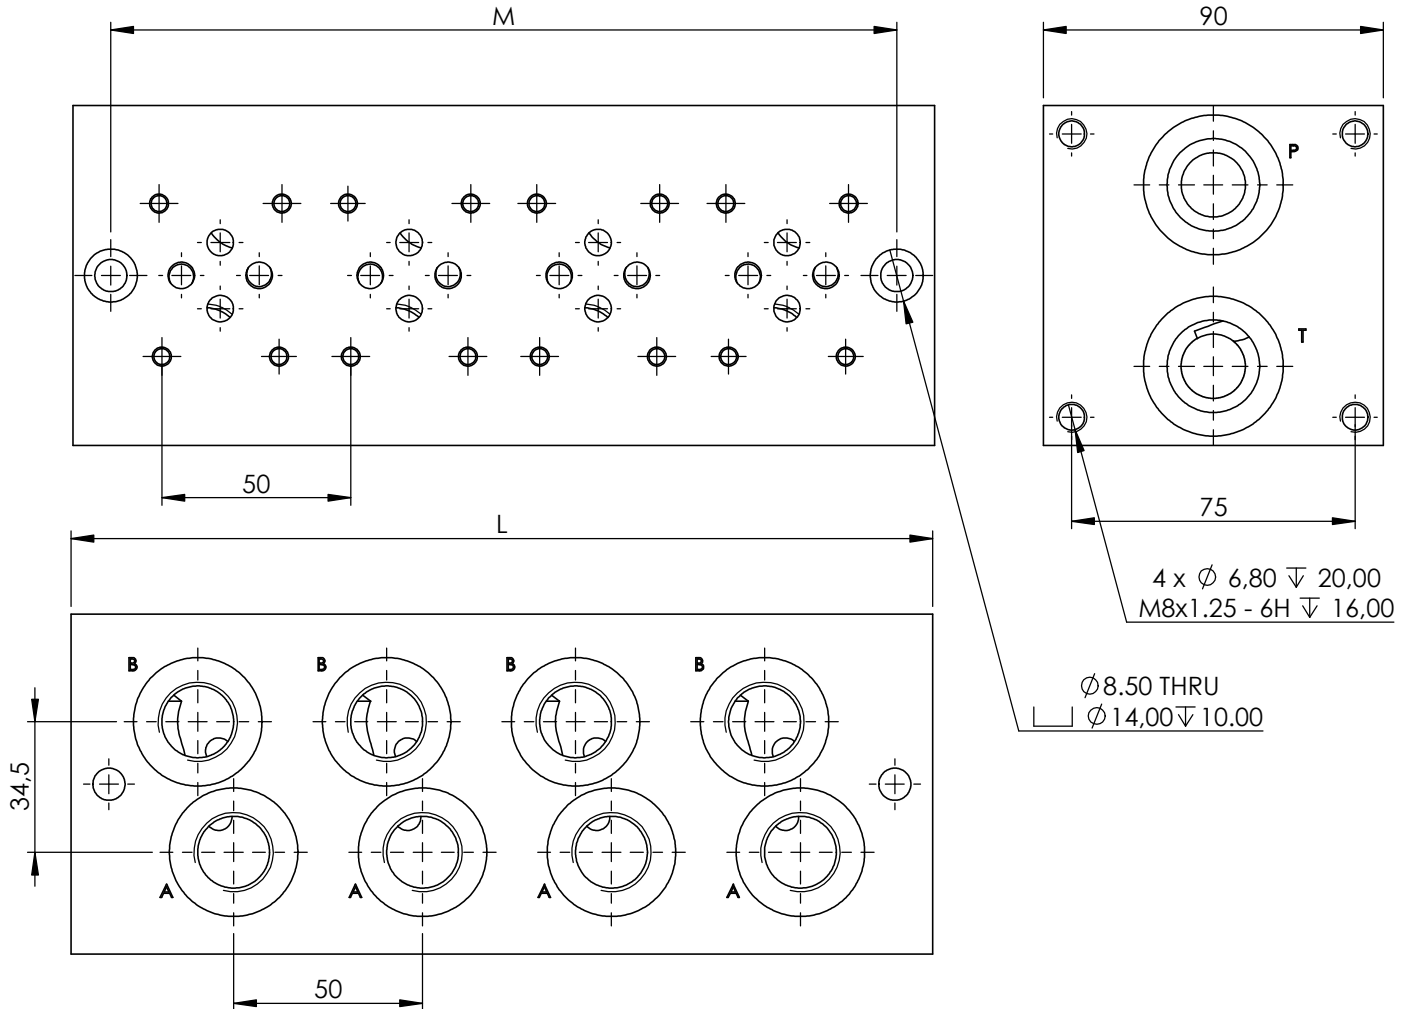

Liitäntäkuvio CETOP 3
n: venttiilipaikkojen lkm
Rinnankytkentä

Tuote nro	L	n	Mater
1010122	78	1	Fe
1020122	128	2	Fe
1030122	178	3	Fe
1040122	228	4	Fe
1050122	278	5	Fe
1060122	328	6	Fe
1010222	78	1	Al
1020222	128	2	Al
1030222	178	3	Al
1040222	228	4	Al
1050222	278	5	Al
1060222	328	6	Al