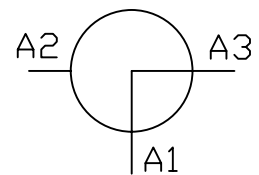

Max. käyttöpainne 250bar

Pintakäsittely:

Teräs/ sähkösinkitty
Alumiini/ eloksoitu

KAAVIQ:

Asento 1

Asento 2

Tuote nro	A1	A2	A3	H	L	S	Mater.	Paino (kg)
2021104	3/4"	3/4"	3/4"	82.5	140.5	148	Fe	4.0
2021204	3/4"	3/4"	3/4"	82.5	140.5	148	Al	1.7