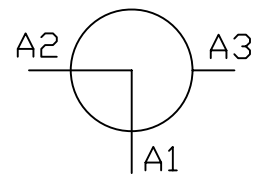

Max. käyttöpainne 250bar

Pintakäsittely:

Teräs/ sähkösinkitty
Alumiini/ eloksoitu

KAAVIQ:

Asento 1

Asento 2

Tuote nro	A1	A2	A3	H	L	S	Mater.	Paino (kg)
2021104	3/4"	3/4"	3/4"	82.5	140.5	148	Fe	4.0
2021204	3/4"	3/4"	3/4"	82.5	140.5	148	Al	1.7