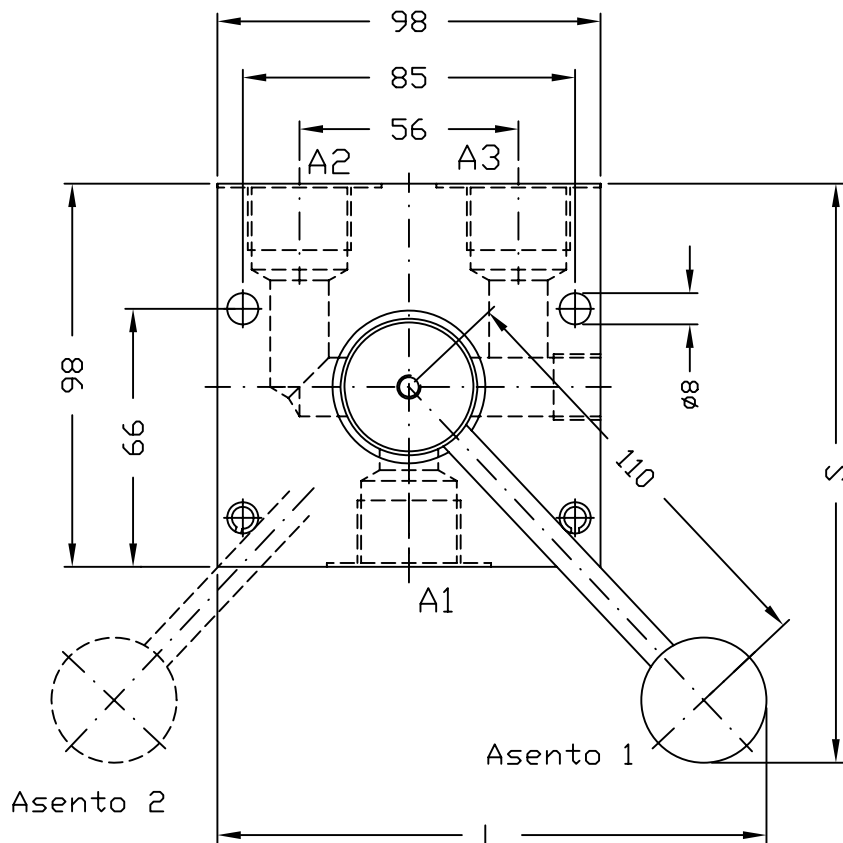

Max. käyttöpainne 250bar

Pintakäsittely:

Teräs/ sähkösinkitty
Alumiini/ eloksoitu

KAAVIQ:

Asento 1

Asento 2

Tuote nro	A1	A2	A3	H	L	S	Mater.	Paino (kg)
2021104	3/4"	3/4"	3/4"	82.5	140.5	148	Fe	4.0
2021204	3/4"	3/4"	3/4"	82.5	140.5	148	Al	1.7