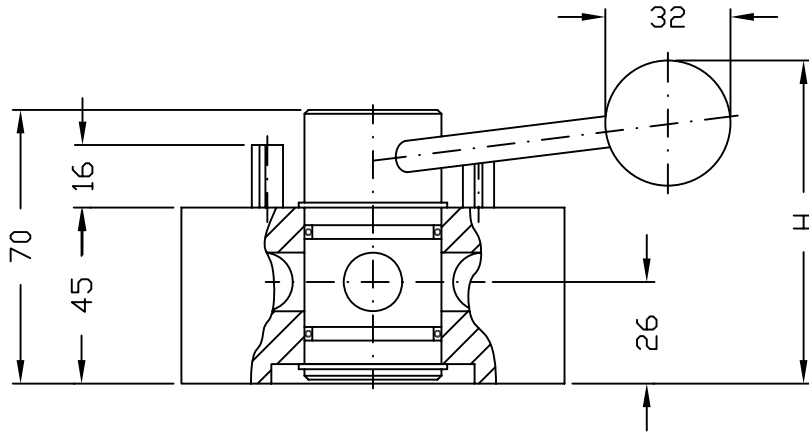

Max. käyttöpainne 250bar

Pintakäsittely:

Teräs/ sähkösinkitty
Alumiini/ eloksoitu

KAAVIQ:

Asento 1

Asento 2

Tuote nro	A1	A2	A3	H	L	S	Mater.	Paino (kg)
2021104	3/4"	3/4"	3/4"	82.5	140.5	148	Fe	4.0
2021204	3/4"	3/4"	3/4"	82.5	140.5	148	Al	1.7