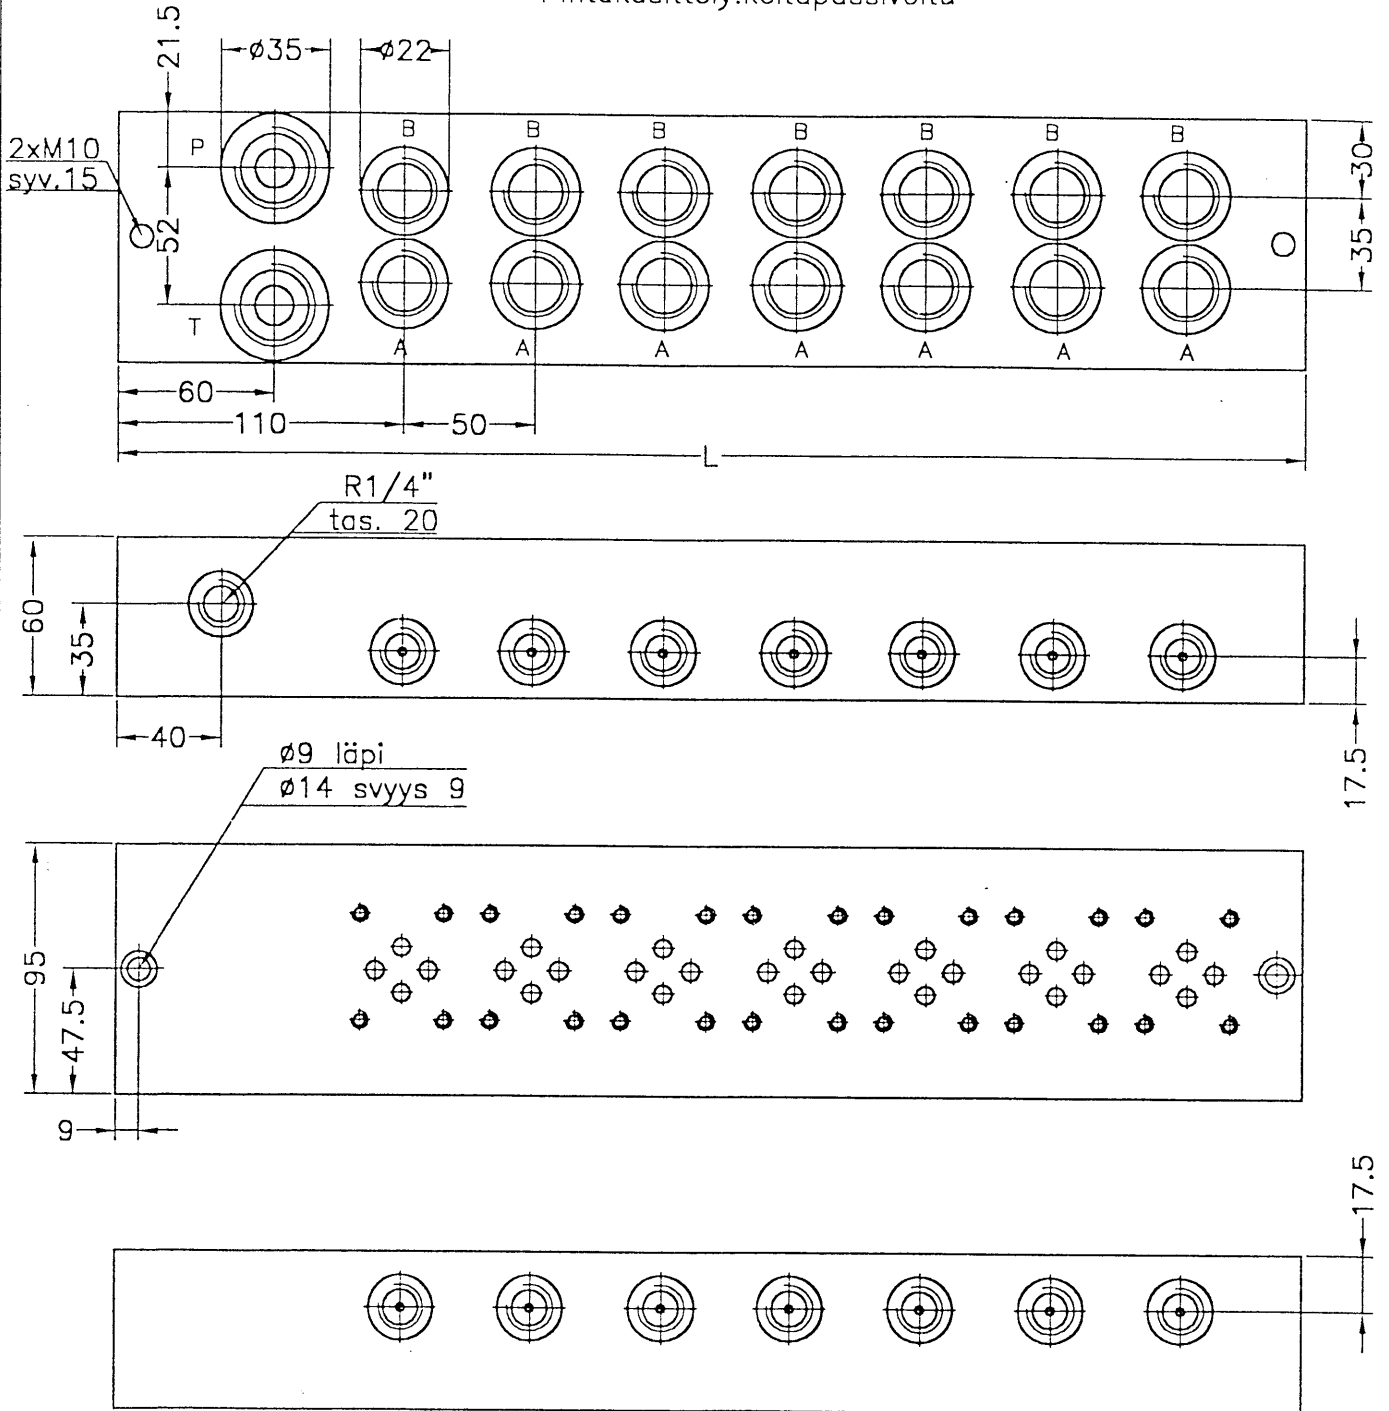

ST-KONEISTUS
HYDRAULIIKKA

RYHMÄPOHJALAATTA NS 6 TL
RINNAKKAISKYTKENTÄ

1071405

Liitântäkuvio CETOP 3

Pintakäsittely: keltapassivoitu

Tuote nro	A	B	P	T	L	n	Mater.
1021405	1/2"	1/2"	3/4"	3/4"	205	2	Fe
1031405	1/2"	1/2"	3/4"	3/4"	255	3	Fe
1041405	1/2"	1/2"	3/4"	3/4"	305	4	Fe
1051405	1/2"	1/2"	3/4"	3/4"	355	5	Fe
1061405	1/2"	1/2"	3/4"	3/4"	405	6	Fe
1071405	1/2"	1/2"	3/4"	3/4"	455	7	Fe
1081405	1/2"	1/2"	3/4"	3/4"	505	8	Fe
1091405	1/2"	1/2"	3/4"	3/4"	555	9	Fe