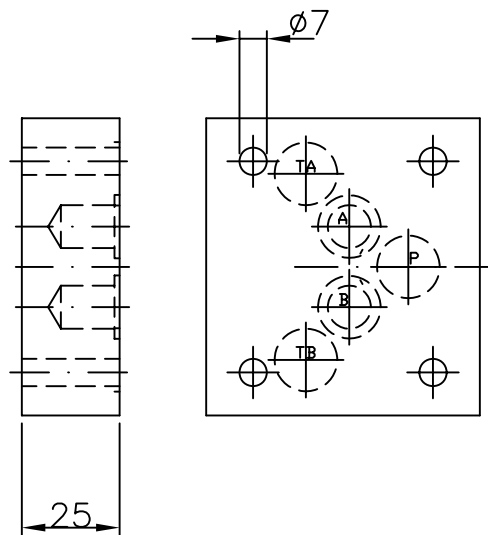

Ulkoisia liitäntöjä
Liitäntäkuvio CETOP 5

Pintakäsittely:

Teräs/ sähkösinkitty

Tuote nro	Mater.	Paino (kg)
1011312	Fe	~0.9