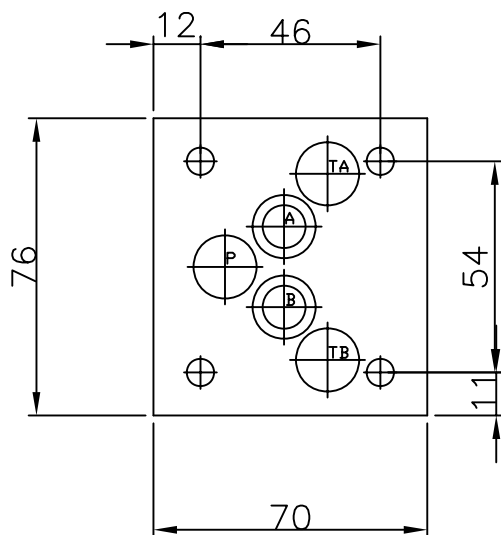

Ulkoisia liitäntöjä
Liitäntäkuvio CETOP 5

Pintakäsittely:

Teräs/ sähkösinkitty

Tuote nro	Mater.	Paino (kg)
1011312	Fe	~0.9