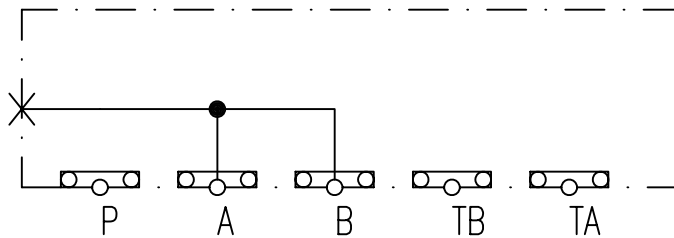

Ulkoisia liitäntöjä
Liitäntäkuvio CETOP 5

Pintakäsittely:

Teräs/ sähkösinkitty

Tuote nro	Mater.	Paino (kg)
1011312	Fe	~0.9