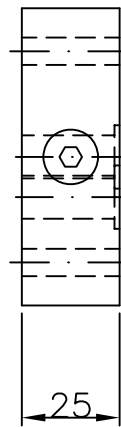

Ulkoisia liitäntöjä  
Liitäntäkuviot CETOP 5

Pintakäsittely:

Teräs/ sähkösinkitty

| Tuote nro | Mater. | Paino (kg) |
|-----------|--------|------------|
| 1011311   | Fe     | ~0.9       |