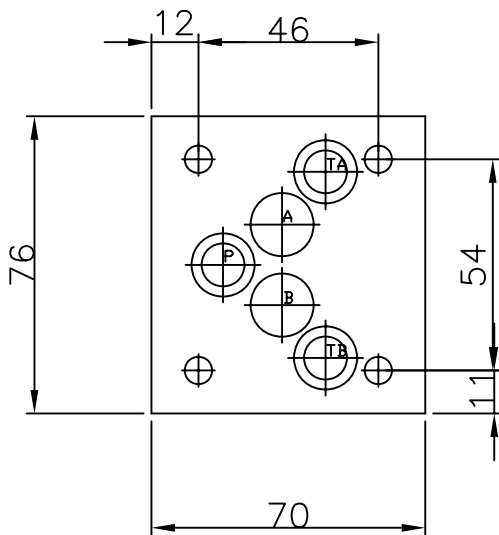

Ulkoisia liitäntöjä  
Liitäntäkuviot CETOP 5

Pintakäsittely:

Teräs/ sähkösinkitty

| Tuote nro | Mater. | Paino (kg) |
|-----------|--------|------------|
| 1011311   | Fe     | ~0.9       |