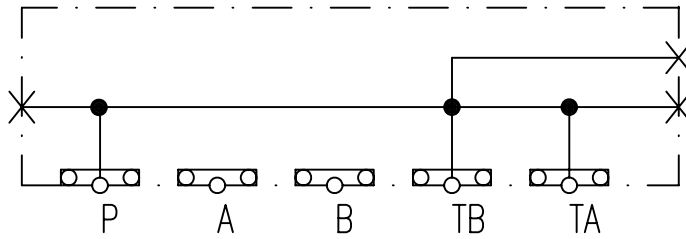

Ulkoisia liitäntöjä  
Liitäntäkuviot CETOP 5

Pintakäsittely:

Teräs/ sähkösinkitty

| Tuote nro | Mater. | Paino (kg) |
|-----------|--------|------------|
| 1011311   | Fe     | ~0.9       |