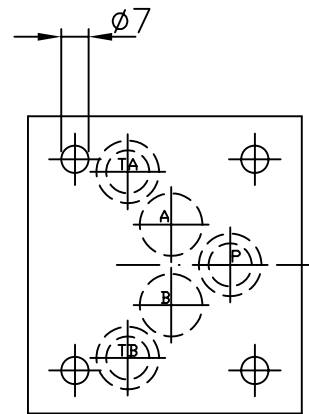

Ulkoisia liitäntöjä  
Liitäntäkuviot CETOP 5

Pintakäsittely:

Teräs/ sähkösinkitty

| Tuote nro | Mater. | Paino (kg) |
|-----------|--------|------------|
| 1011311   | Fe     | ~0.9       |