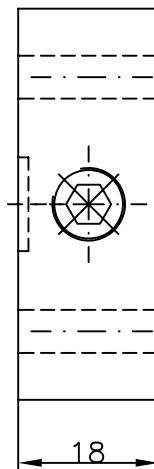

Ulkoisia liitäntöjä  
Liitäntäkuvio CETOP 3

Pintakäsittely:  
Alumiini / Eloksoitu

Tuote nro	Mater.	Paino (kg)
1011214	Al	~0.1