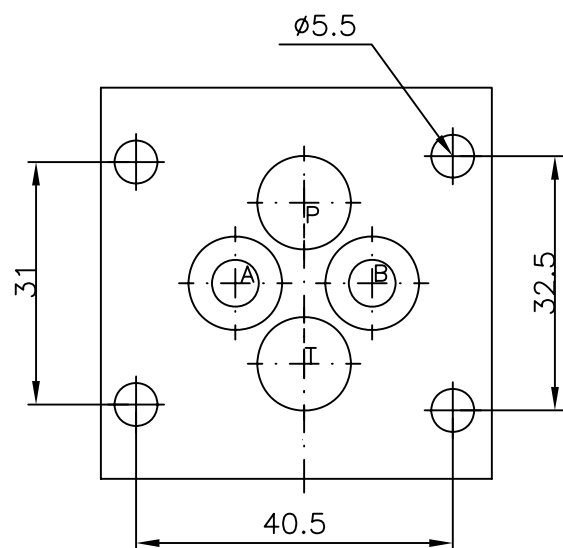

Ulkoisia liitäntöjä  
Liitäntäkuvio CETOP 3

Pintakäsittely:  
Alumiini / Eloksoitu

Tuote nro	Mater.	Paino (kg)
1011214	Al	~0.1