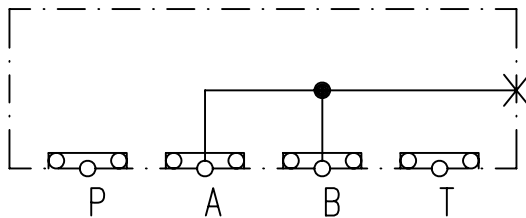

Ulkoisia liitäntöjä  
Liitäntäkuvio CETOP 3

Pintakäsittely:  
Alumiini / Eloksoitu

Tuote nro	Mater.	Paino (kg)
1011214	Al	~0.1