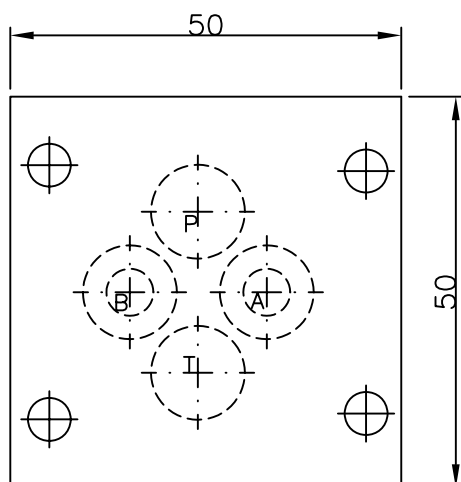

Ulkoisia liitäntöjä  
Liitäntäkuvio CETOP 3

Pintakäsittely:  
Alumiini / Eloksoitu

Tuote nro	Mater.	Paino (kg)
1011214	Al	~0.1