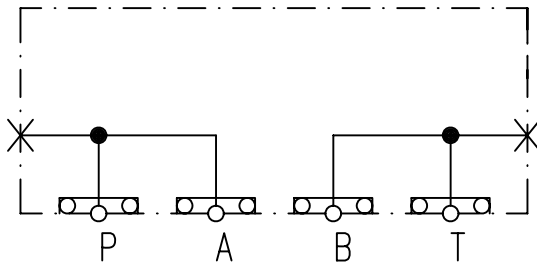

Ulkoisia liitäntöjä
Liitäntäkuvio CETOP 3

Pintakäsittely:
Alumiini / Eloksoitu

| Tuote nro | Mater. | Paino (kg) |
|-----------|--------|------------|
| 1011209 | Al | ~0.1 |