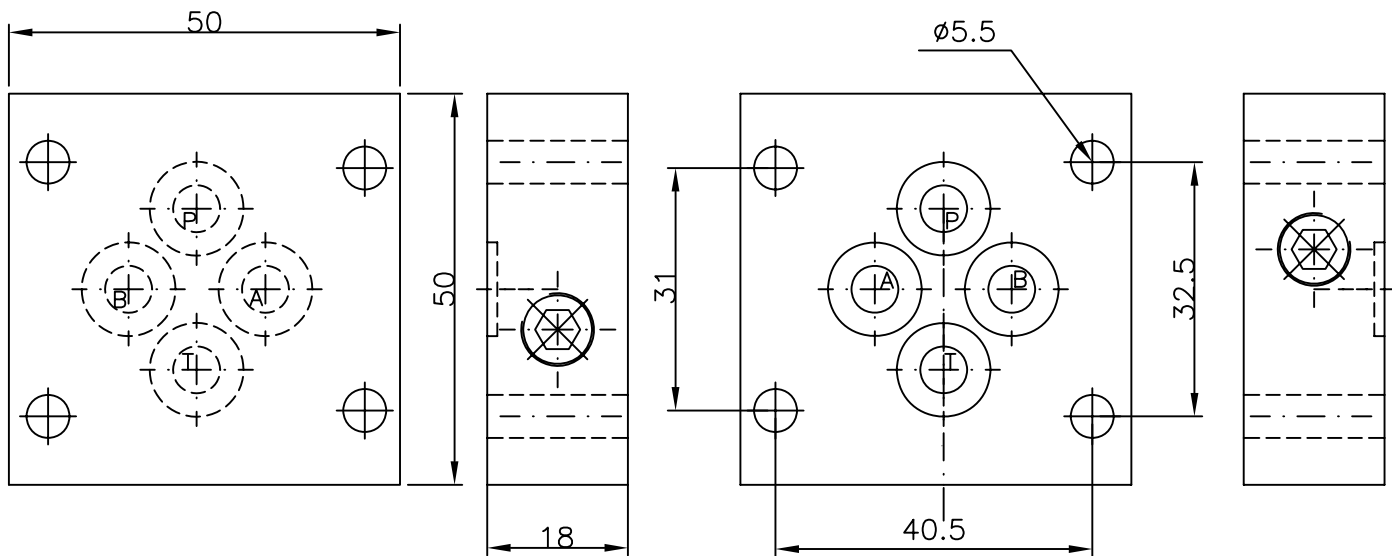

Ulkoisia liitäntöjä
Liitäntäkuvio CETOP 3

Pintakäsittely:
Alumiini / Eloksoitu

| Tuote nro | Mater. | Paino (kg) |
|-----------|--------|------------|
| 1011209 | Al | ~0.1 |