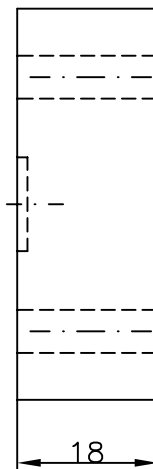

Ulkoisia liitäntöjä
Liitäntäkuvio CETOP 3

Pintakäsittely:

Alumiini / Eloksoitu

Tuote nro	Mater.	Paino (kg)
1011207	Al	~0.1