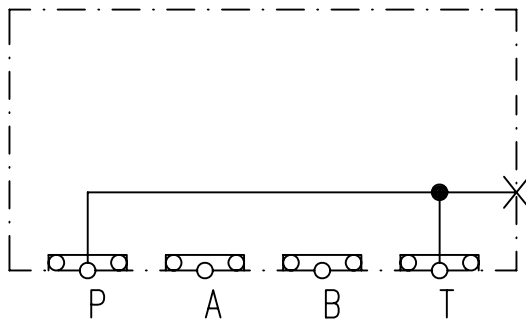

Ulkoisia liitäntöjä
Liitäntäkuvio CETOP 3

Pintakäsittely:

Alumiini / Eloksoitu

Tuote nro	Mater.	Paino (kg)
1011207	Al	~0.1