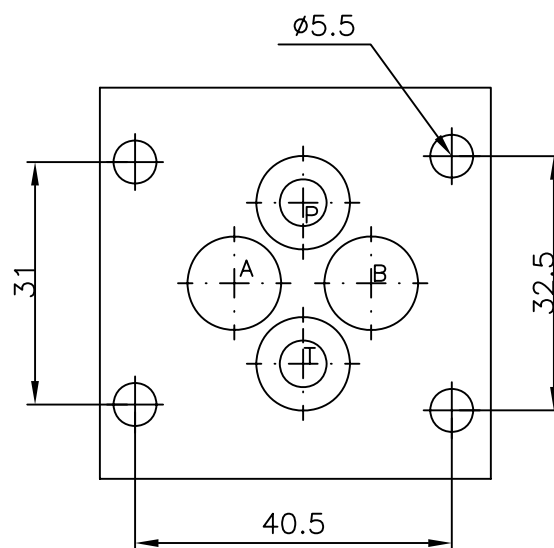

Ulkoisia liitäntöjä
Liitäntäkuvio CETOP 3

Pintakäsittely:

Alumiini / Eloksoitu

Tuote nro	Mater.	Paino (kg)
1011207	Al	~0.1