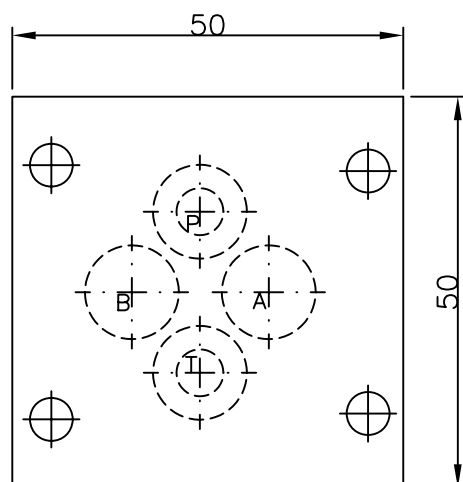

Ulkoisia liitäntöjä
Liitäntäkuvio CETOP 3

Pintakäsittely:

Alumiini / Eloksoitu

Tuote nro	Mater.	Paino (kg)
1011207	Al	~0.1