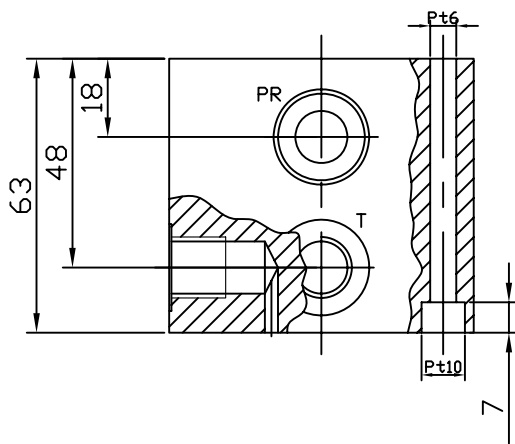

Liitännät sivuilla

Pintakäsittely:

Liitântäkuvio CETOP 3

Alumiini/eloksoitu

LEIKKAUS A-A

Tuote nro	A	B	P	T	PR	Mater.	Paino (kg)
1011206	3/8"	3/8"	3/8"	3/8"	M24	Al	2.0