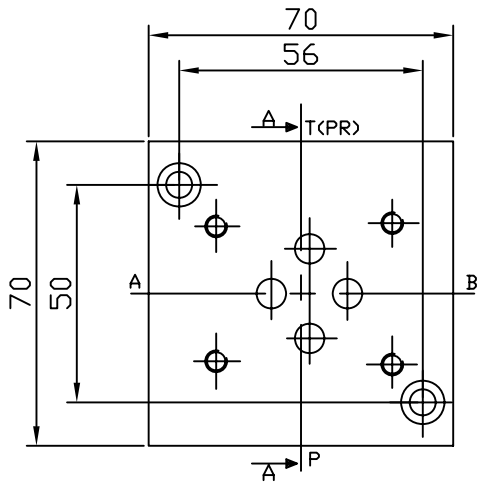

Liitännät sivuilla

Pintakäsittely:

Liitântäkuvio CETOP 3

Alumiini/eloksoitu

LEIKKAUS A-A

Tuote nro	A	B	P	T	PR	Mater.	Paino (kg)
1011206	3/8"	3/8"	3/8"	3/8"	M24	Al	2.0